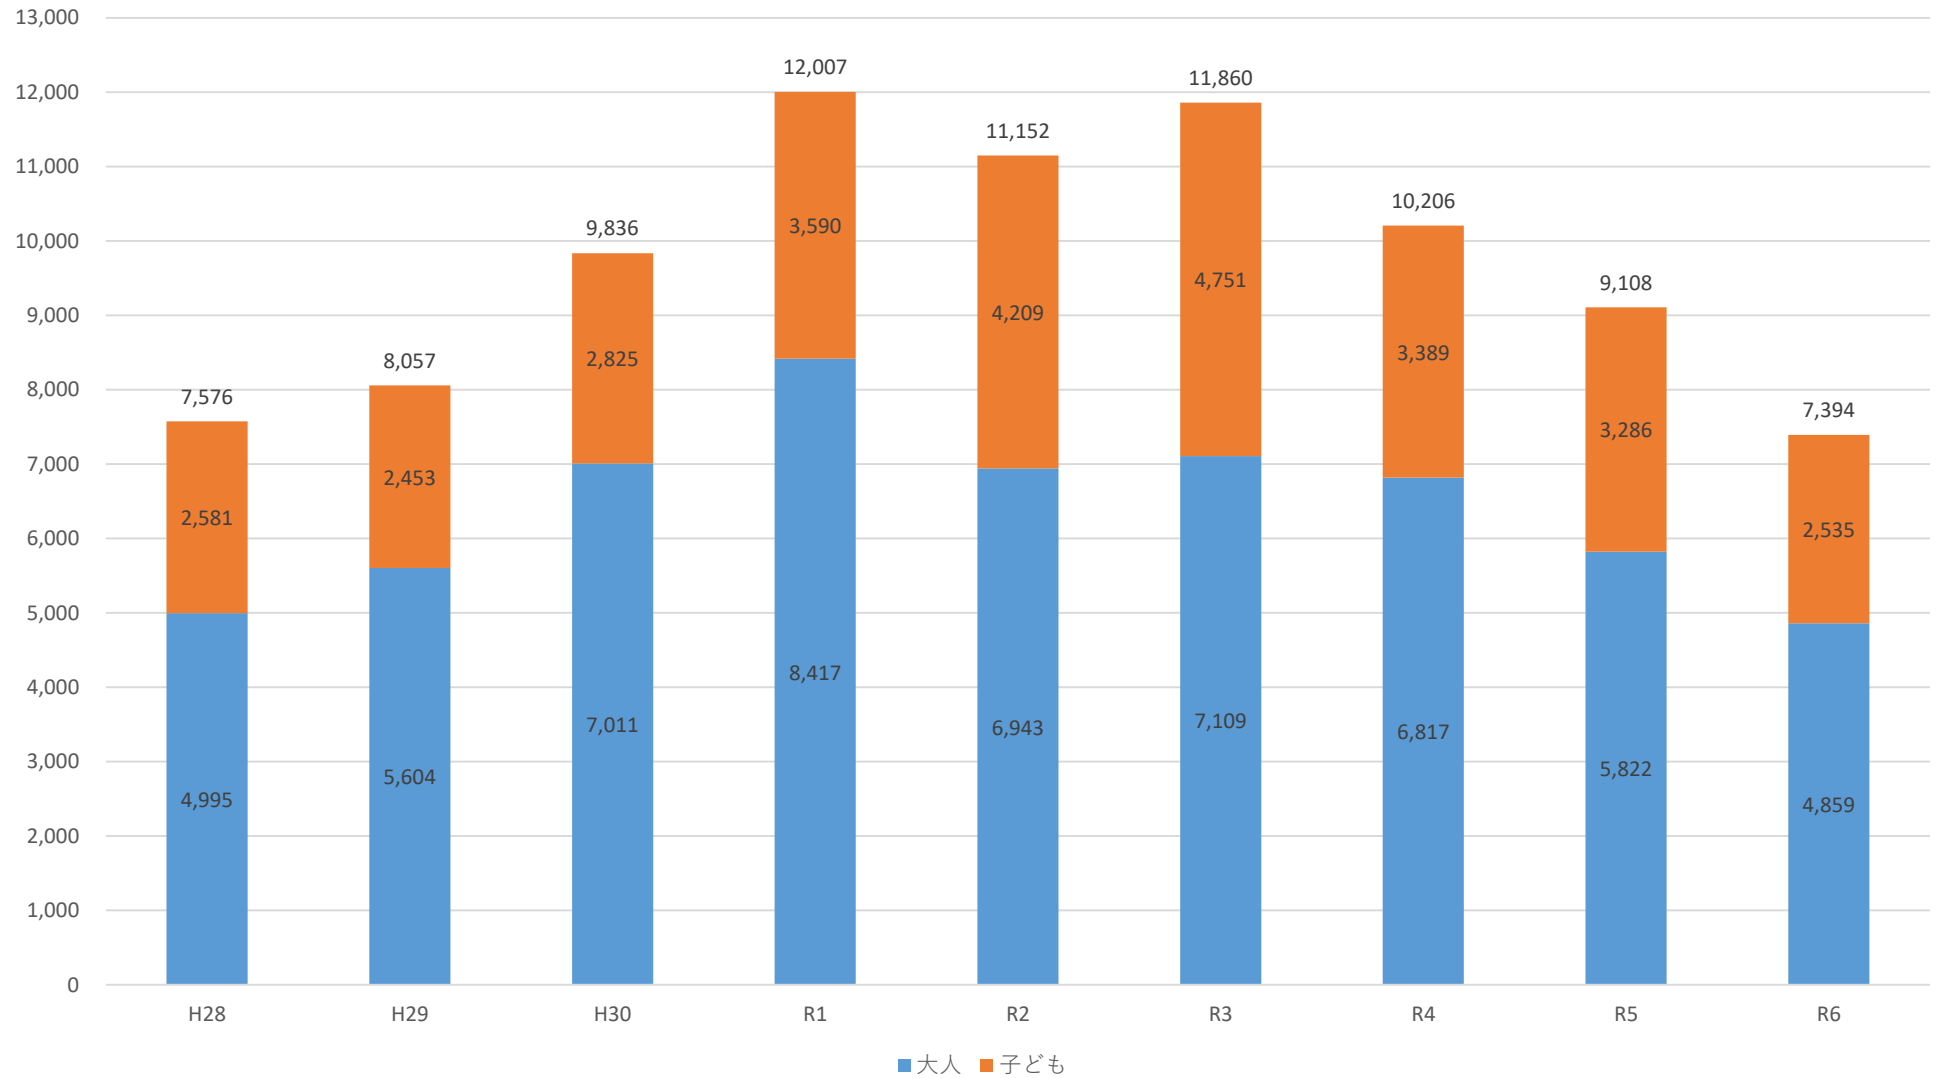

松梅地区デマンドタクシー利用者数の推移

(単位：人)

富士町コミュニティバス利用者数の推移

松原タクシー

ロイヤル観光

合計

佐賀タクシー

中央タクシー

(単位：人)

三瀬地区コミュニティバス利用者数の推移

(単位：人)