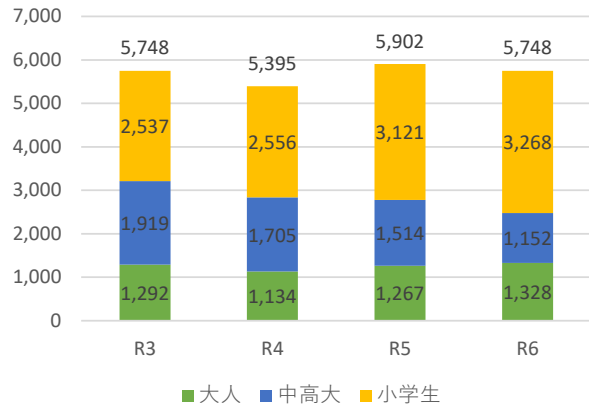

松梅地区デマンドタクシー利用者数の推移

(単位：人)

富士町コミュニティバス利用者数の推移

松原タクシー

ロイヤル観光

合計

佐賀タクシー

中央タクシー

(単位：人)

三瀬地区コミュニティバス利用者数の推移

(単位：人)