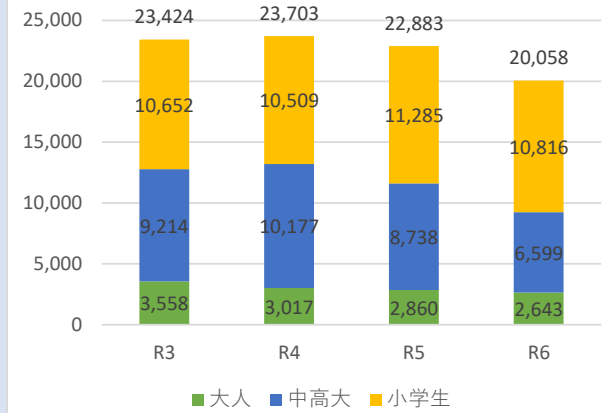

松梅地区デマンドタクシー利用者数の推移

(単位：人)

富士町コミュニティバス利用者数の推移

松原タクシー

ロイヤル観光

合計

佐賀タクシー

中央タクシー

(単位：人)

三瀬地区コミュニティバス利用者数の推移

(単位：人)