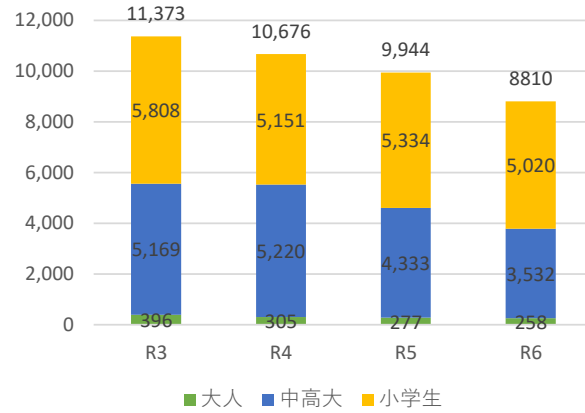

松梅地区デマンドタクシー利用者数の推移

(単位：人)

富士町コミュニティバス利用者数の推移

松原タクシー

ロイヤル観光

合計

佐賀タクシー

中央タクシー

(単位：人)

三瀬地区コミュニティバス利用者数の推移

(単位：人)