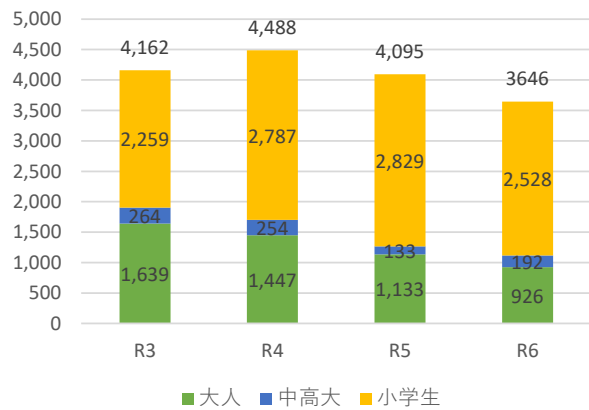

松梅地区デマンドタクシー利用者数の推移

(単位：人)

富士町コミュニティバス利用者数の推移

松原タクシー

ロイヤル観光

合計

佐賀タクシー

中央タクシー

(単位：人)

三瀬地区コミュニティバス利用者数の推移

(単位：人)