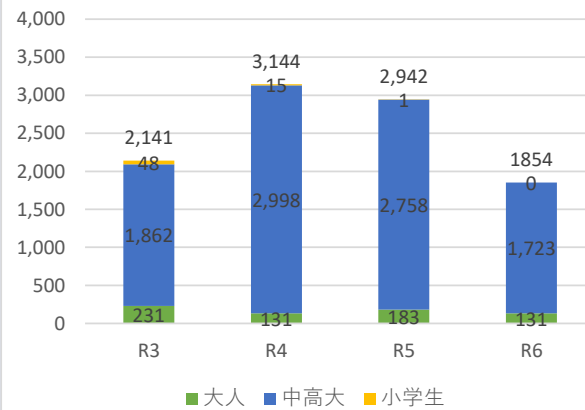

松梅地区デマンドタクシー利用者数の推移

(単位：人)

富士町コミュニティバス利用者数の推移

松原タクシー

ロイヤル観光

合計

佐賀タクシー

中央タクシー

(単位：人)

三瀬地区コミュニティバス利用者数の推移

(単位：人)