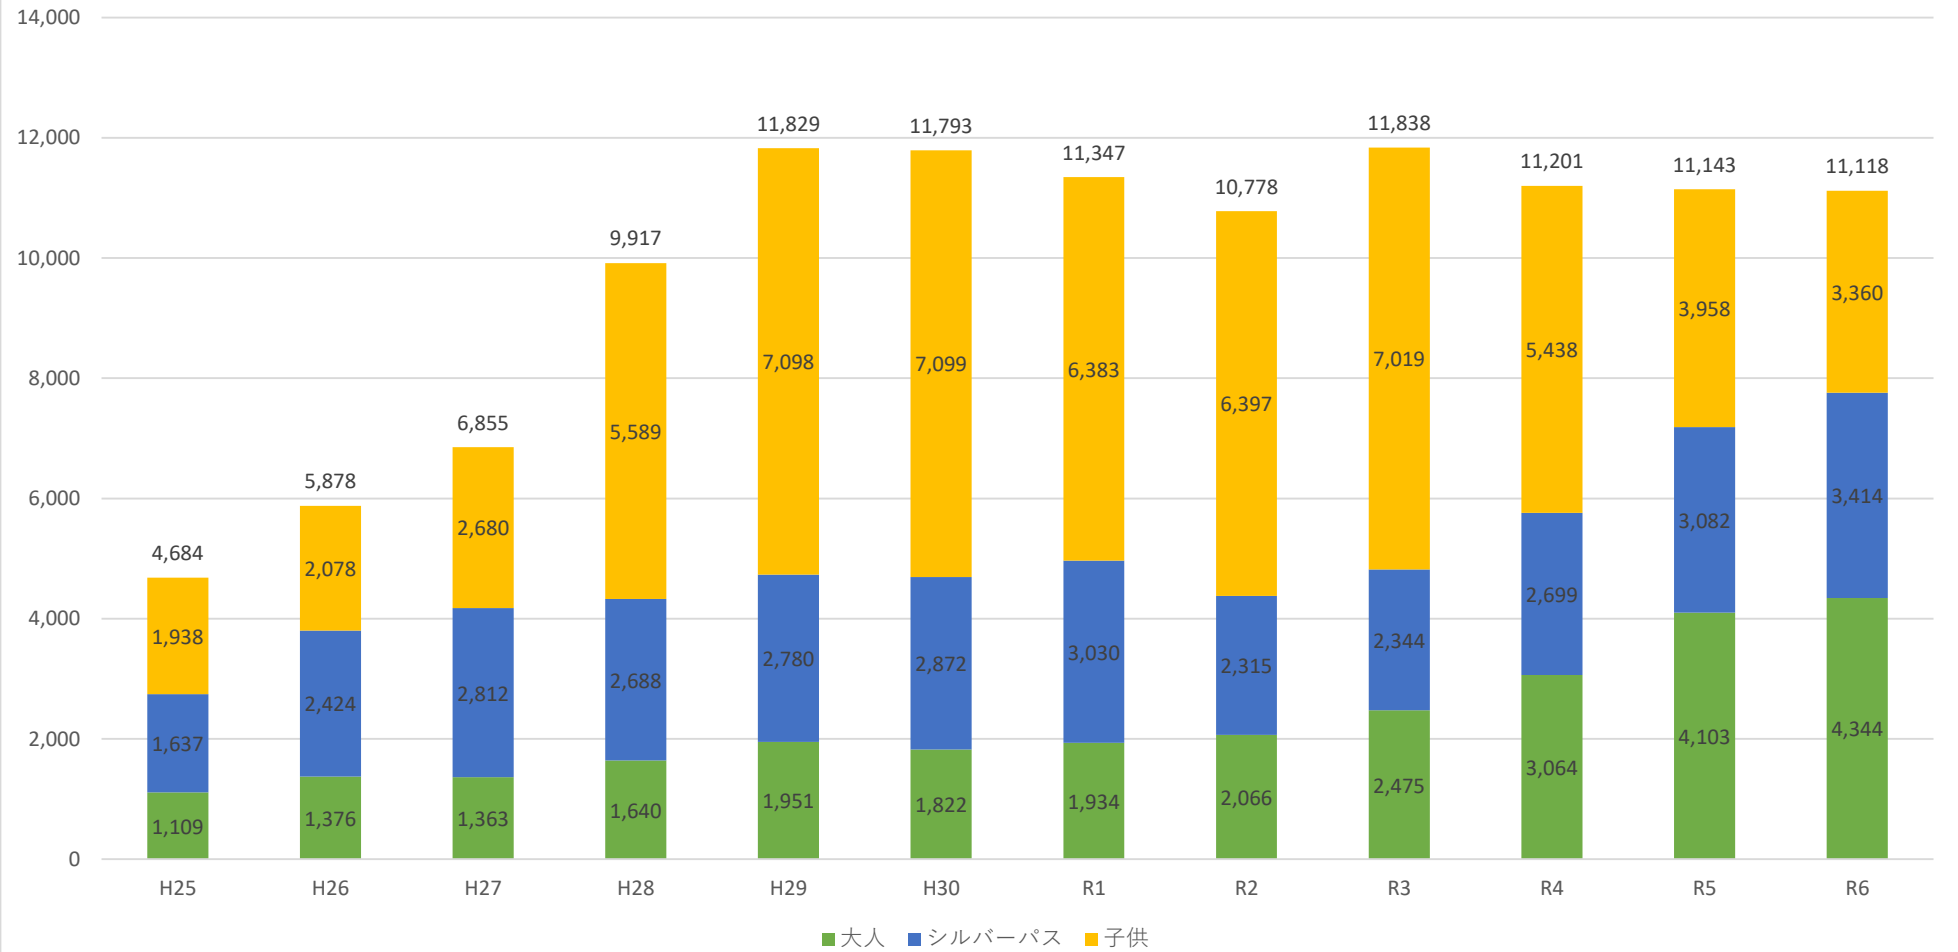

松梅地区デマンドタクシー利用者数の推移

(単位：人)

富士町コミュニティバス利用者数の推移

松原タクシー

ロイヤル観光

合計

佐賀タクシー

中央タクシー

(単位：人)

三瀬地区コミュニティバス利用者数の推移

(単位：人)