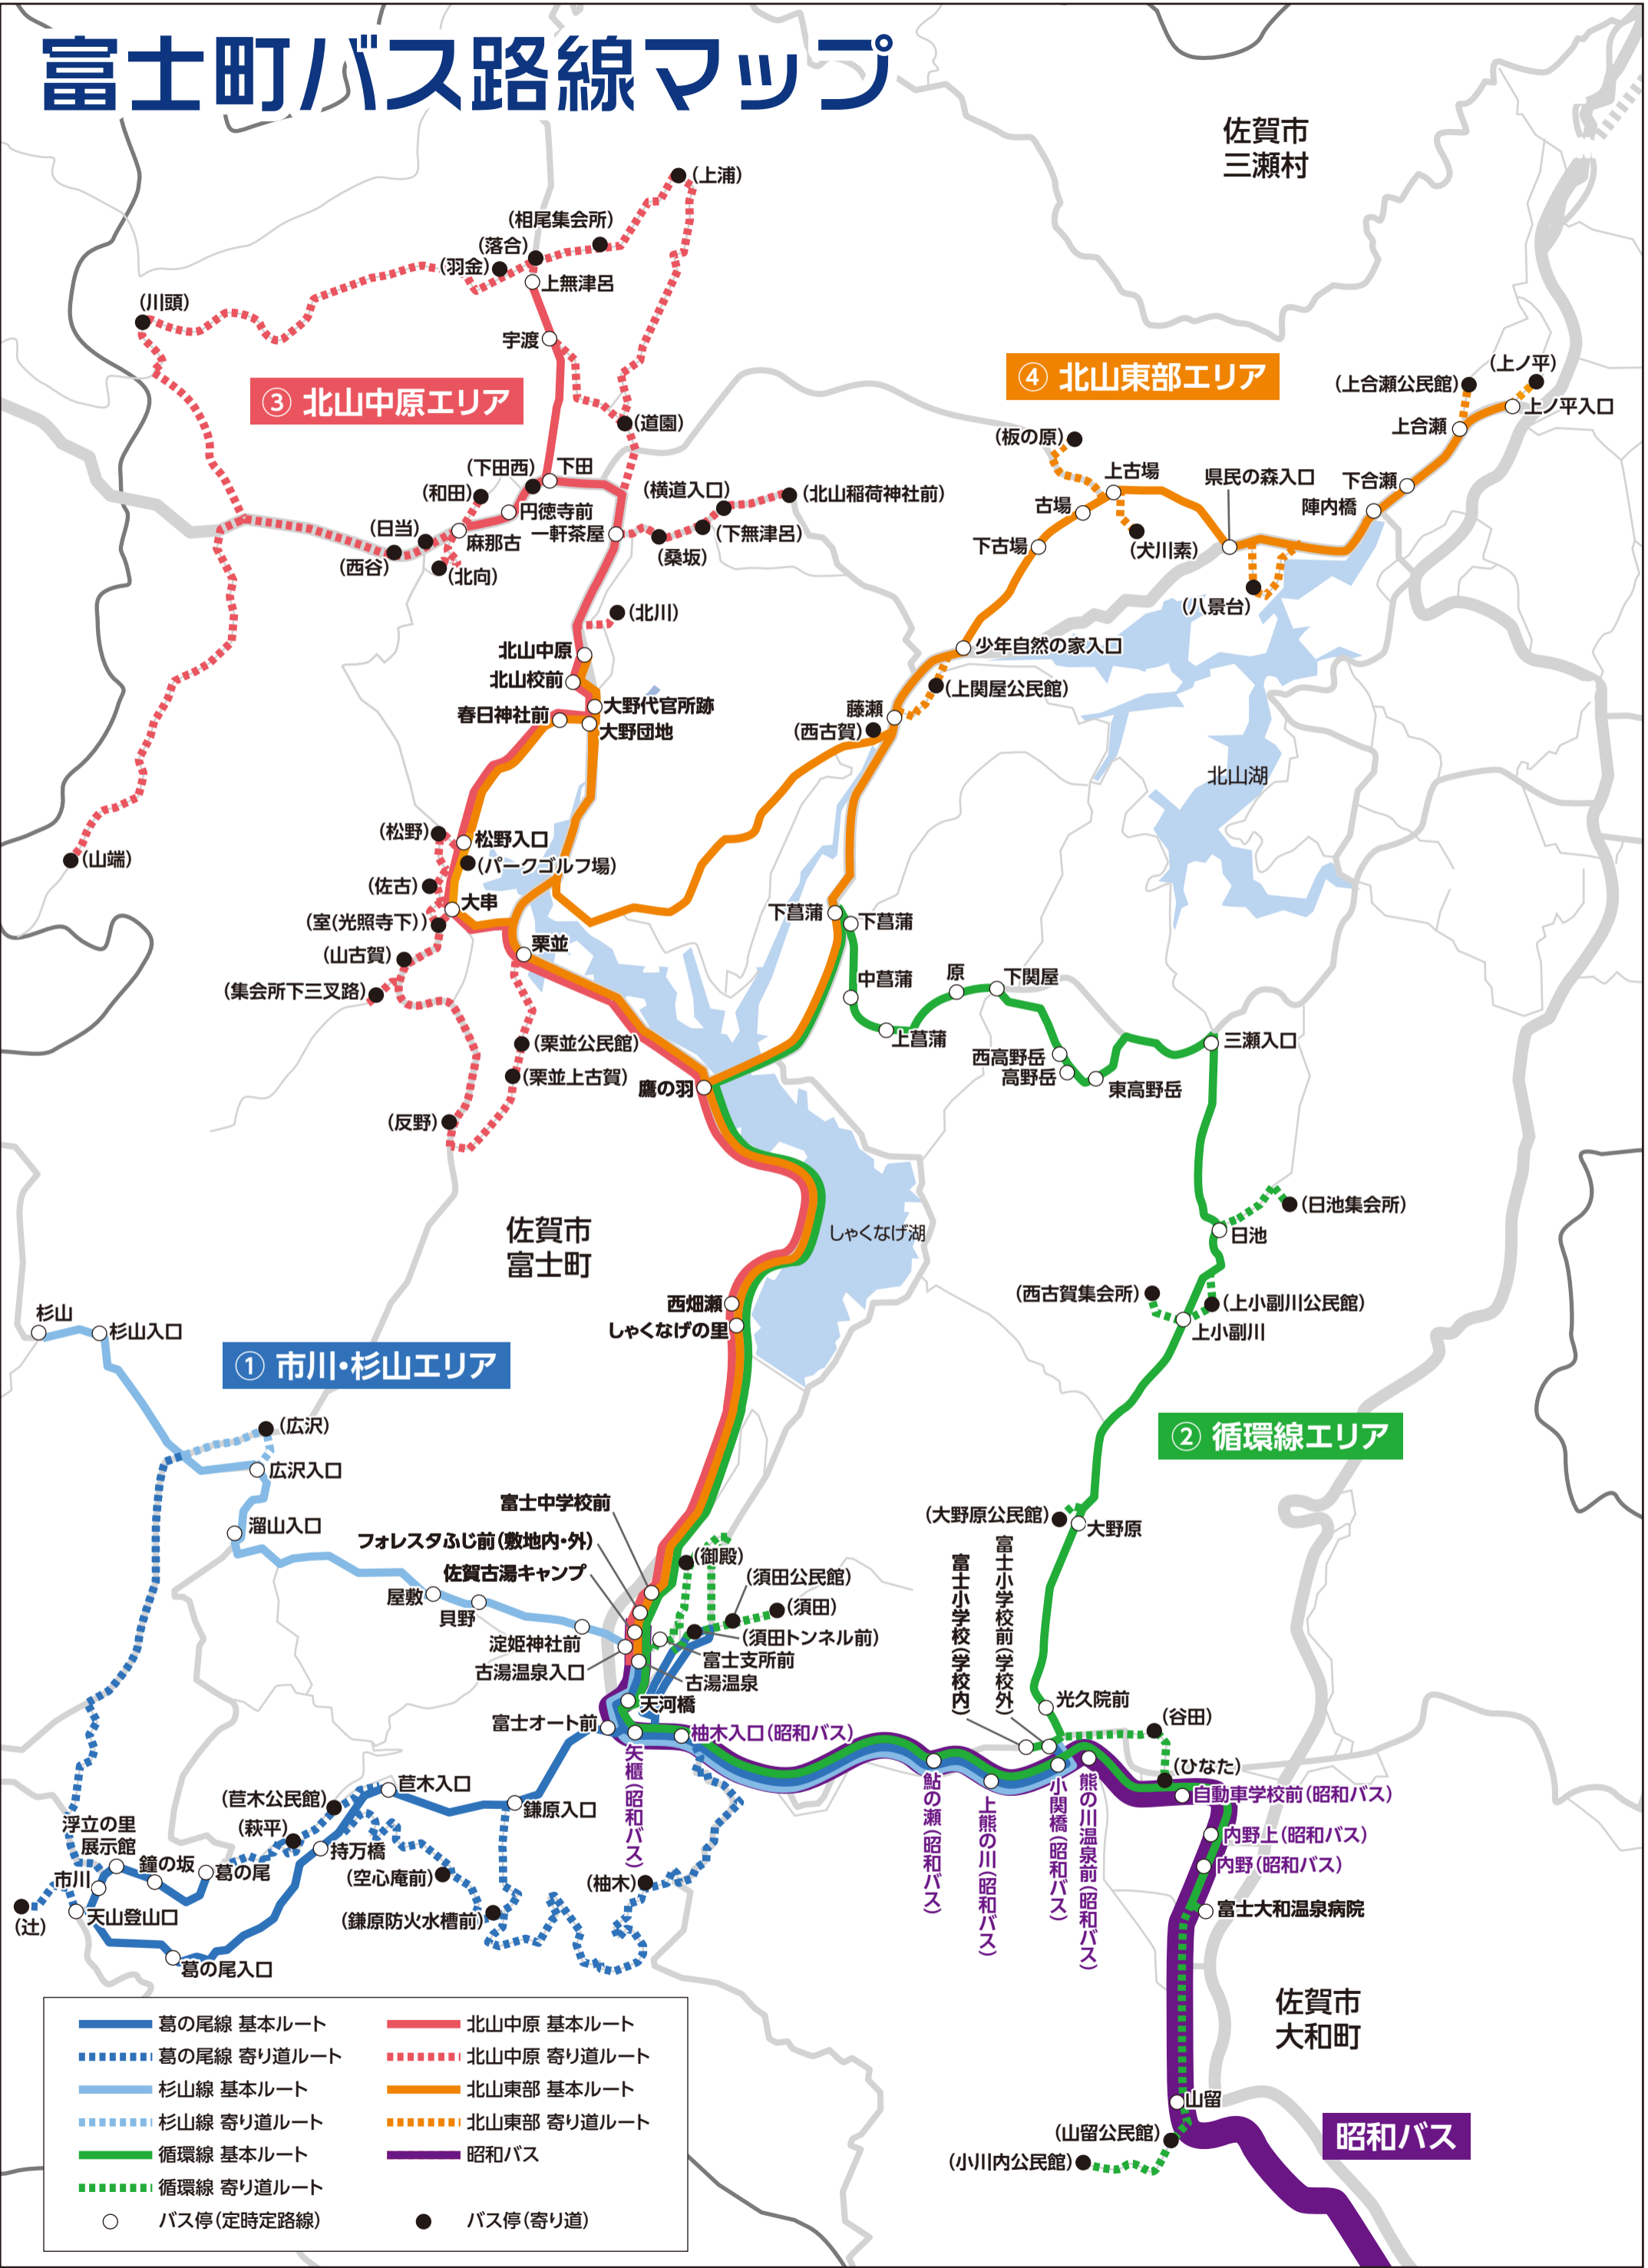

富士町バス路線マップ

③ 北山中原エリア

④ 北山東部エリア

① 市川・杉山エリア

② 循環線エリア

■ 葛の尾線 基本ルート	■ 北山中原 基本ルート
■ 葛の尾線 寄り道ルート	■ 北山中原 寄り道ルート
■ 杉山線 基本ルート	■ 北山東部 基本ルート
■ 杉山線 寄り道ルート	■ 北山東部 寄り道ルート
■ 循環線 基本ルート	■ 昭和バス
■ 循環線 寄り道ルート	
○ バス停(定時定路線)	● バス停(寄り道)

昭和バス