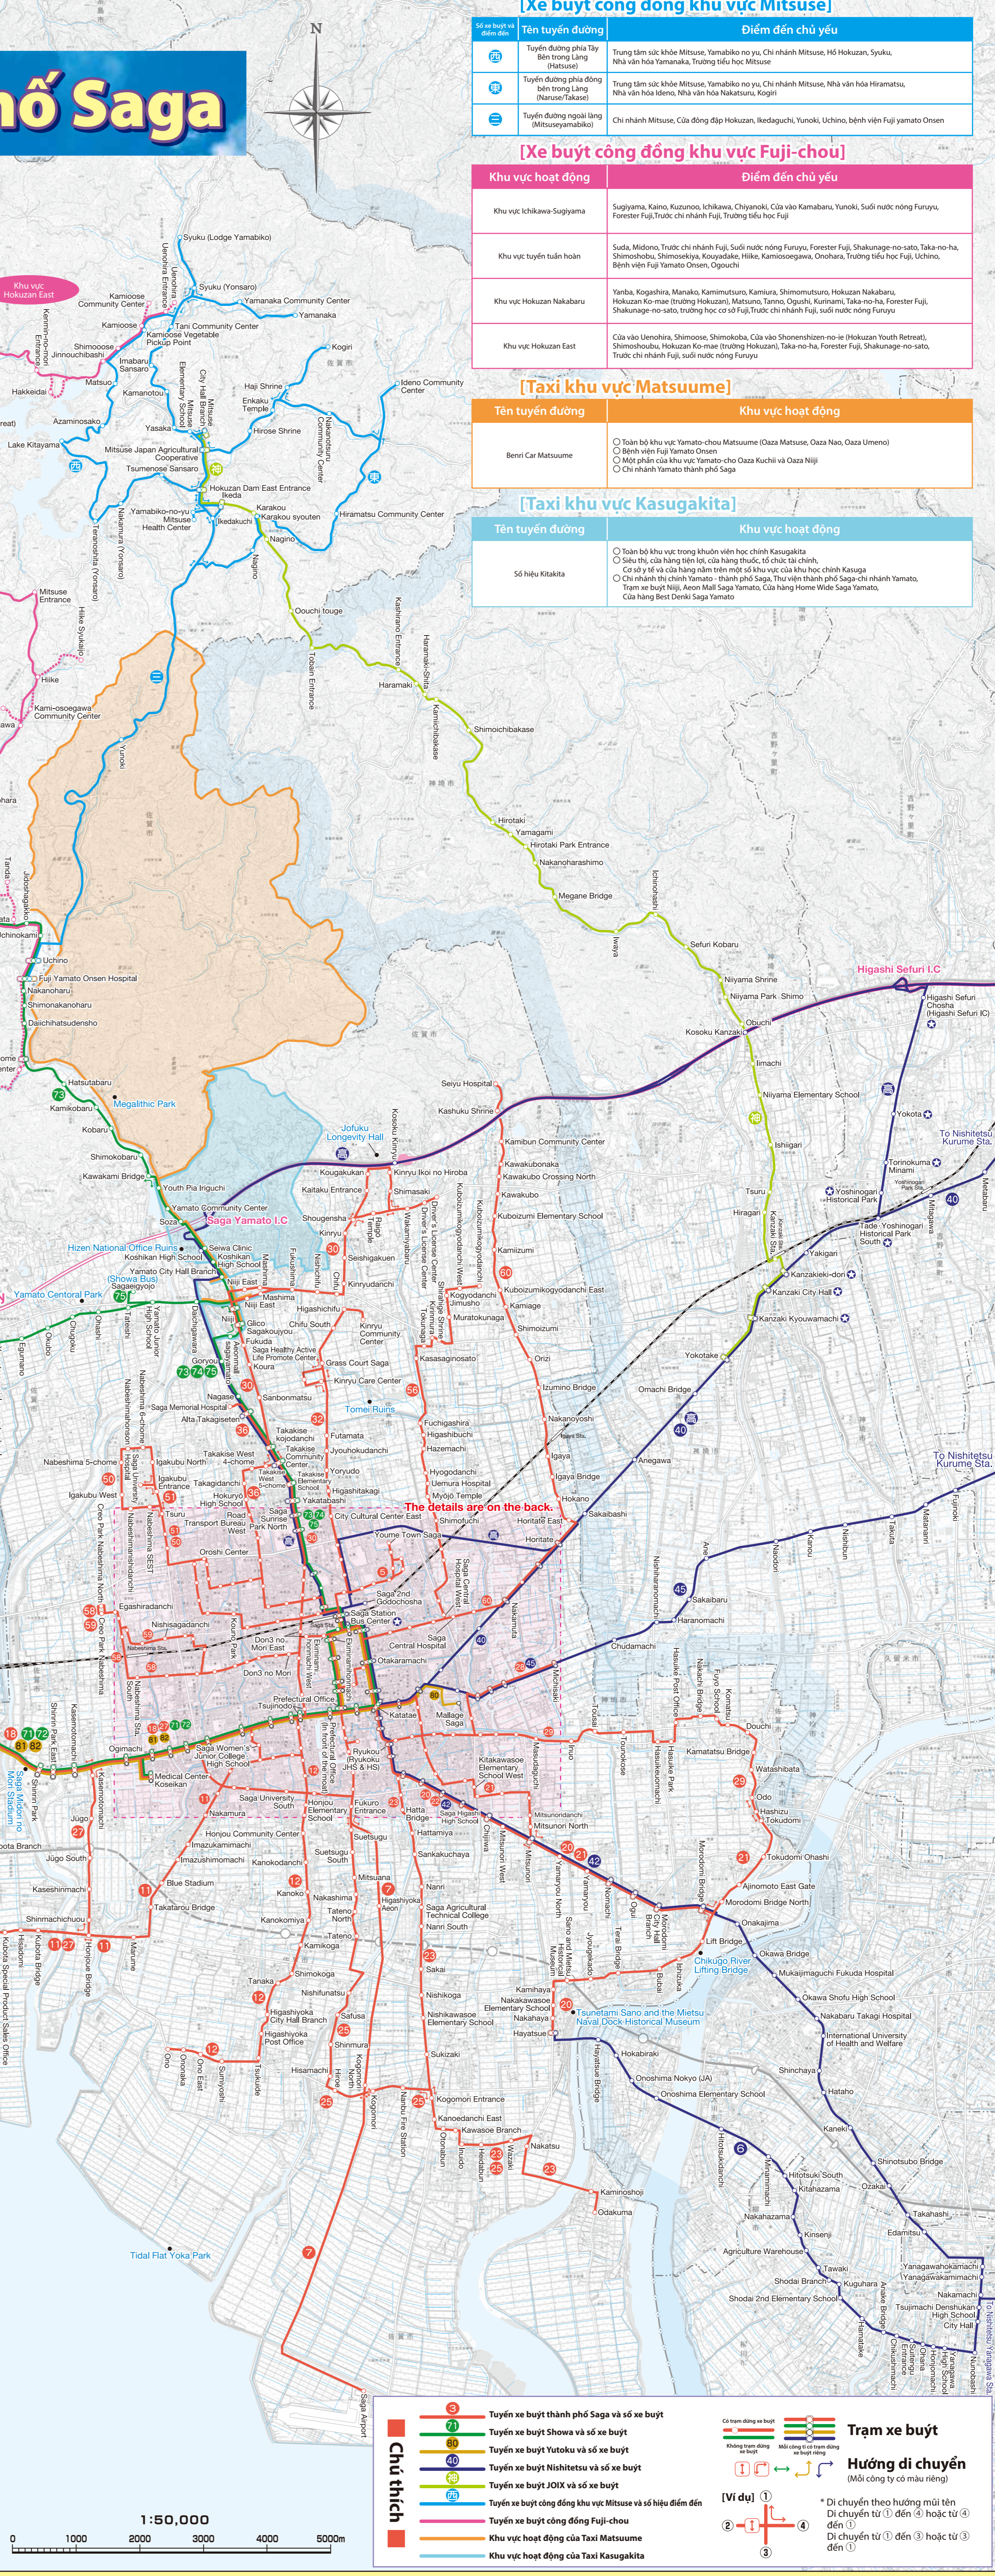

[Saga City Buýt]

Số xe buýt và điểm đến	Tên tuyến đường	Điểm xuất phát và điểm cuối	Trạm dừng chính
3	Tuyến Cao đẳng/Trung học phổ thông từ sân Saga (Sân bóng Chuo Odori) qua Nishitetsu	Trung tâm xe buýt ga Saga	Cao đẳng/Trung học phổ thông từ sân Saga
4	Tuyến Cao đẳng/Trung học phổ thông từ sân Saga (Sân bóng Chuo Odori) qua Trục Đại học Saga	Trung tâm xe buýt ga Saga	Cao đẳng/Trung học phổ thông từ sân Saga
5	Tuyến Youme Town	Trung tâm xe buýt ga Saga	You me Town Saga
6	Tuyến di tích Thành Saga	Trung tâm xe buýt ga Saga	Di tích thành Saga
7	Tuyến sân bay Saga (Bản tốc hành/Trục tiếp)	Trung tâm xe buýt ga Saga	Sân bay Saga
11	Tuyến Đại học Saga/Nishiyoka	Trung tâm xe buýt ga Saga	Văn phòng kinh doanh sân bay sân Saga
12	Tuyến Đại học Saga/Higashiyoka	Trung tâm xe buýt ga Saga	Ono
13	Tuyến Tokumaru/Kubota	Trung tâm xe buýt ga Saga	Văn phòng kinh doanh sân bay sân Saga
20	Tuyến Morodomi/Hayatsue	Trung tâm xe buýt ga Saga	Hayatsue
21	Tuyến Morodomi/Hashizu	Trung tâm xe buýt ga Saga	Hashizu
22	Tuyến Higashi Inuodo/Odakuma	Trung tâm xe buýt ga Saga	Odakuma
23	Tuyến Hiroe/Wazaki	Trung tâm xe buýt ga Saga	Wazaki
25	Tuyến tuần hoàn Hiramatsu (Thị trấn Nagase - Bão táng)	Trung tâm xe buýt ga Saga	Đến Gokoku, Tsujinodo, trung tâm người cao tuổi Hiramatsu, chùa Koudenji, Naka-no-tate, Tojinmachi
27	Tuyến Kase Shinmachi/Kubota	Trung tâm xe buýt ga Saga	Văn phòng kinh doanh sân bay sân Saga
28	Tuyến Imashuku/Michisaki	Trung tâm xe buýt ga Saga	Michisaki
29	Tuyến Hasuke/Hashizu	Trung tâm xe buýt ga Saga	Hashizu
30	Tuyến Niiji/Kiryu	Trước ủy ban tỉnh Saga	Trung tâm thị bằng lái ô tô
31	Tuyến công viên SAGA Sunrise (Bản tốc hành)	Trung tâm xe buýt ga Saga	Công viên SAGA Sunrise (Nhà văn hóa thành phố)
32	Tuyến Fatama/Nhà văn hóa khu dân cư Kiryu	Trước ủy ban tỉnh Saga	Nhà văn hóa Kiryu
33	Tuyến Wakasui/Bệnh viện Kijome Saga	Trước ủy ban tỉnh Saga	Bệnh viện Saga Kinen
34	Tuyến Công viên Kuroki/Bệnh Viện Đại học Saga	Trung tâm xe buýt ga Saga	Bệnh viện đại học Saga
35	Tuyến Tuần hoàn Oroshi (Bệnh Viện Đại học Saga)	Trung tâm xe buýt ga Saga	đường Dentetsu, Nishi Kyudai Kamazono Nam, trung tâm Oroshi, trường tiểu học Nabeshima
36	Tuyến Higoji/Khu công nghiệp Kubozumi	Trung tâm xe buýt ga Saga	Khu công nghiệp Kubozumi
37	Tuyến Nakase/Công viên Cero Nabeshima	Trước ủy ban tỉnh Saga	Cerro Park Nabeshima
38	Tuyến Ga Nabeshima/Công viên Cero Nabeshima	Trung tâm xe buýt ga Saga	Don-Don no Mori, Trường học phổ thông Saga Kita, trường tiểu học Shin-ai
39	Tuyến Igaya/Bệnh viện Seiyo	Trước ủy ban tỉnh Saga	Trước bệnh viện Seiyo
40	Tuyến Cao đẳng/Trung học phổ thông từ sân Saga (Sân bóng Chuo Odori) qua Trục Đại học Saga	Trung tâm xe buýt ga Saga	Yokamachi, đại học Saga, phía tây đại học Saga, phía nam Asahi Gakuen Dori

Chú thích

- Tuyến xe buýt thành phố Saga và số xe buýt
- Tuyến xe buýt Showa và số xe buýt
- Tuyến xe buýt Yutoku và số xe buýt
- Tuyến xe buýt Nishitetsu và số xe buýt
- Tuyến xe buýt JOIX và số xe buýt
- Tuyến xe buýt công đồng khu vực Mitsuse và số hiệu điểm đến
- Tuyến xe buýt công đồng Fuji-chou
- Khu vực hoạt động của Taxi Matsume
- Khu vực hoạt động của Taxi Kasugakita

Trạm xe buýt

Màu công ty và trạm dừng

Hướng di chuyển (Mỗi công ty có màu riêng)

[Ví dụ]

* Di chuyển theo hướng mũi tên Di chuyển từ ① đến ② hoặc từ ② đến ① Di chuyển từ ① đến ③ hoặc từ ③ đến ①

Bản đồ này được: sản xuất với sự đồng ý của Cơ quan thông tin không gian địa lý Nhật Bản. Nó là bản sao của bản đồ địa hình kỹ thuật số của họ ở tỷ lệ 1:250,000. Dựa trên khảo sát của Cơ quan thông tin không gian địa lý Nhật Bản (sao chép) R.3JH.11. Cần có sự đồng ý của Cơ quan thông tin không gian địa lý Nhật Bản khi sao chép bản đồ này.