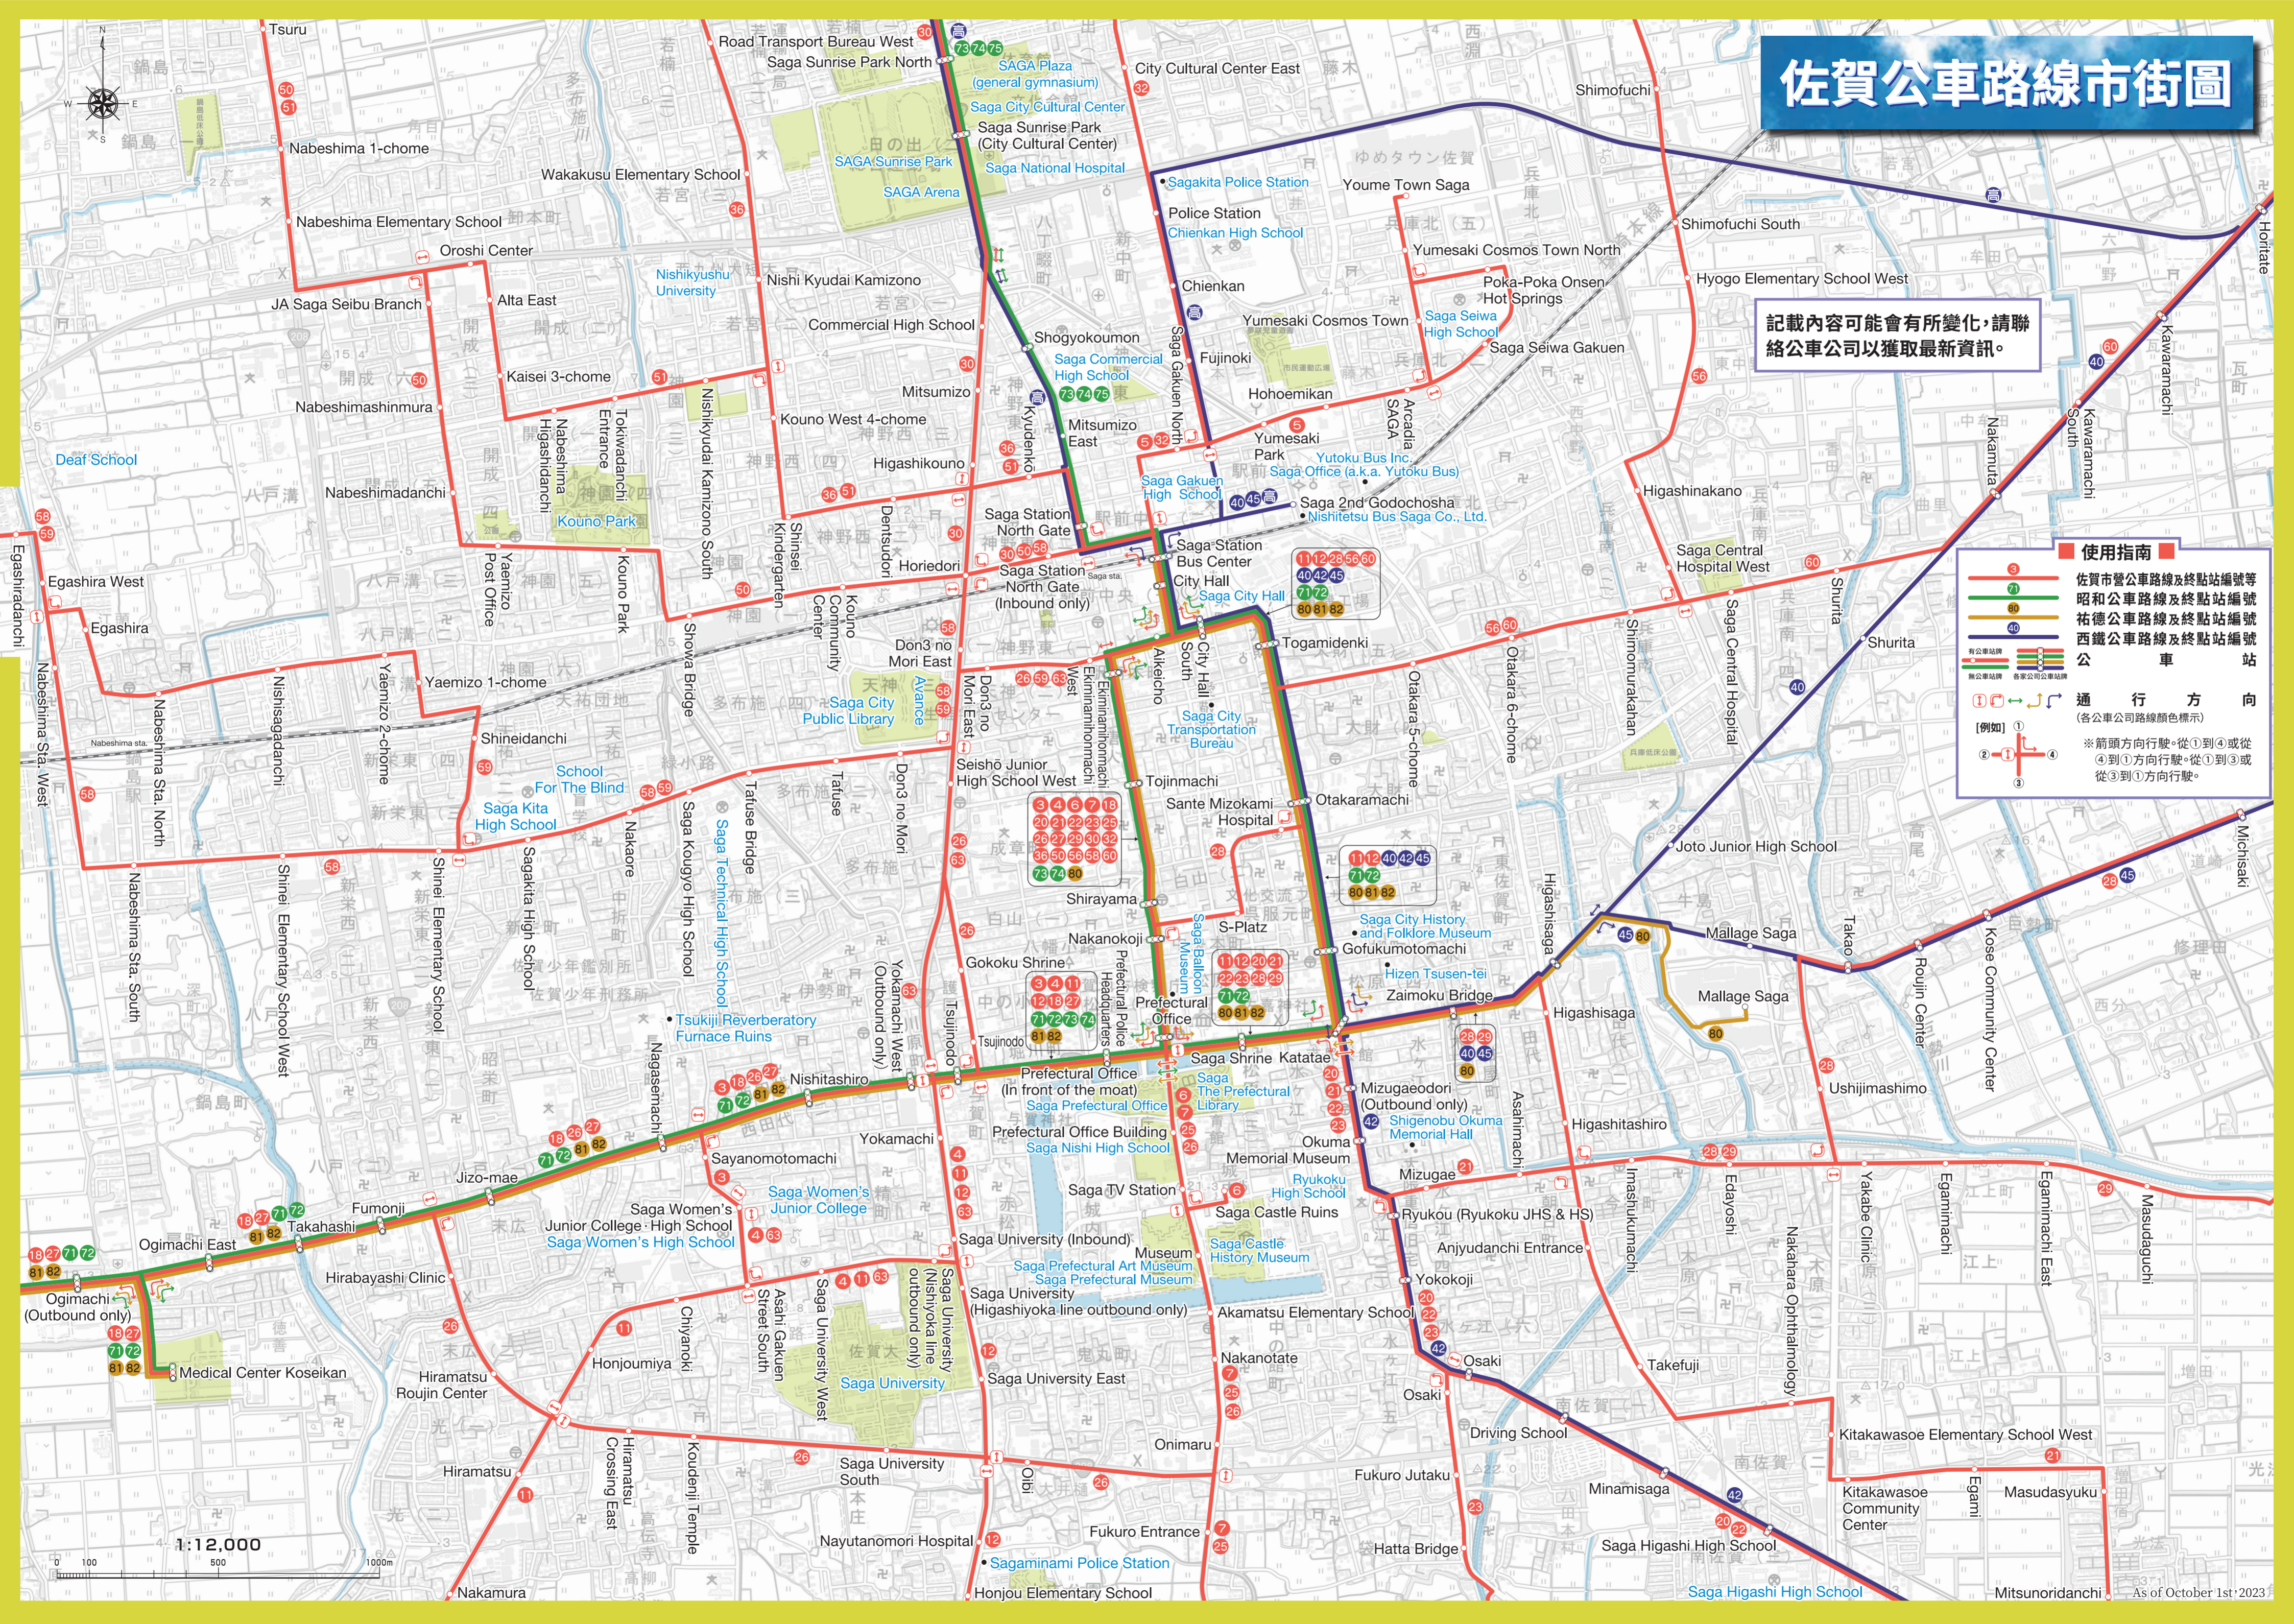

# 佐賀公車路線市街圖

記載內容可能會有所變化，請聯絡公車公司以獲取最新資訊。

### 使用指南

- 佐賀市營公車路線及終點站編號等  
 昭和公車路線及終點站編號  
 祐德公車路線及終點站編號  
 西鐵公車路線及終點站編號  
 公車  
 車站
- 通行方向**  
 (各公車公司路線顏色標示)
- ※箭頭方向行駛。從①到④或從④到①方向行駛。從①到③或從③到①方向行駛。

1:12,000