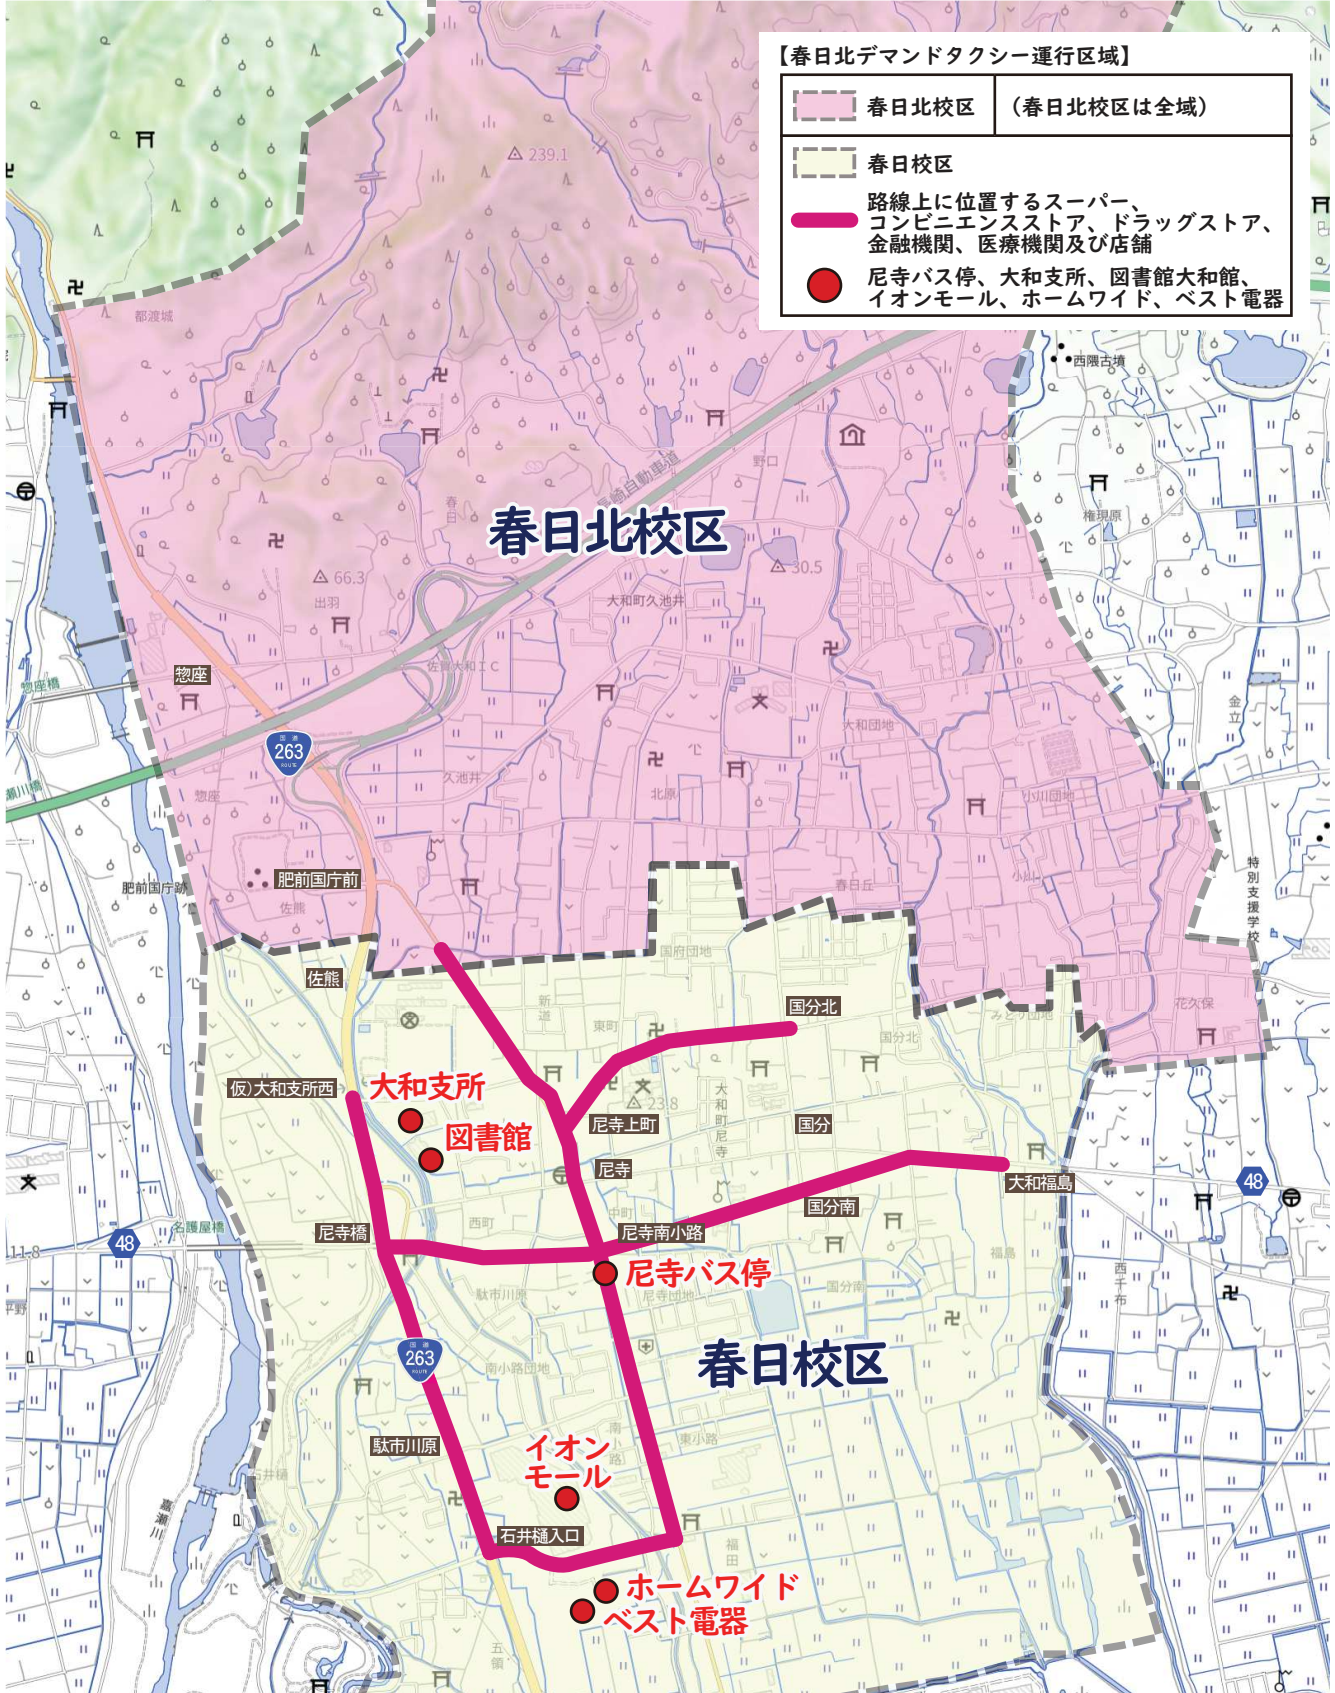

【春日北デマンドタクシー運行区域】

- 春日北校区 (春日北校区は全域)
- 春日校区
- 路線上に位置するスーパー、コンビニエンスストア、ドラッグストア、金融機関、医療機関及び店舗
- 尼寺バス停、大和支所、図書館大和館、イオンモール、ホームワイド、ベスト電器

春日北校区

春日校区

大和支所

図書館

尼寺バス停

イオン  
モール