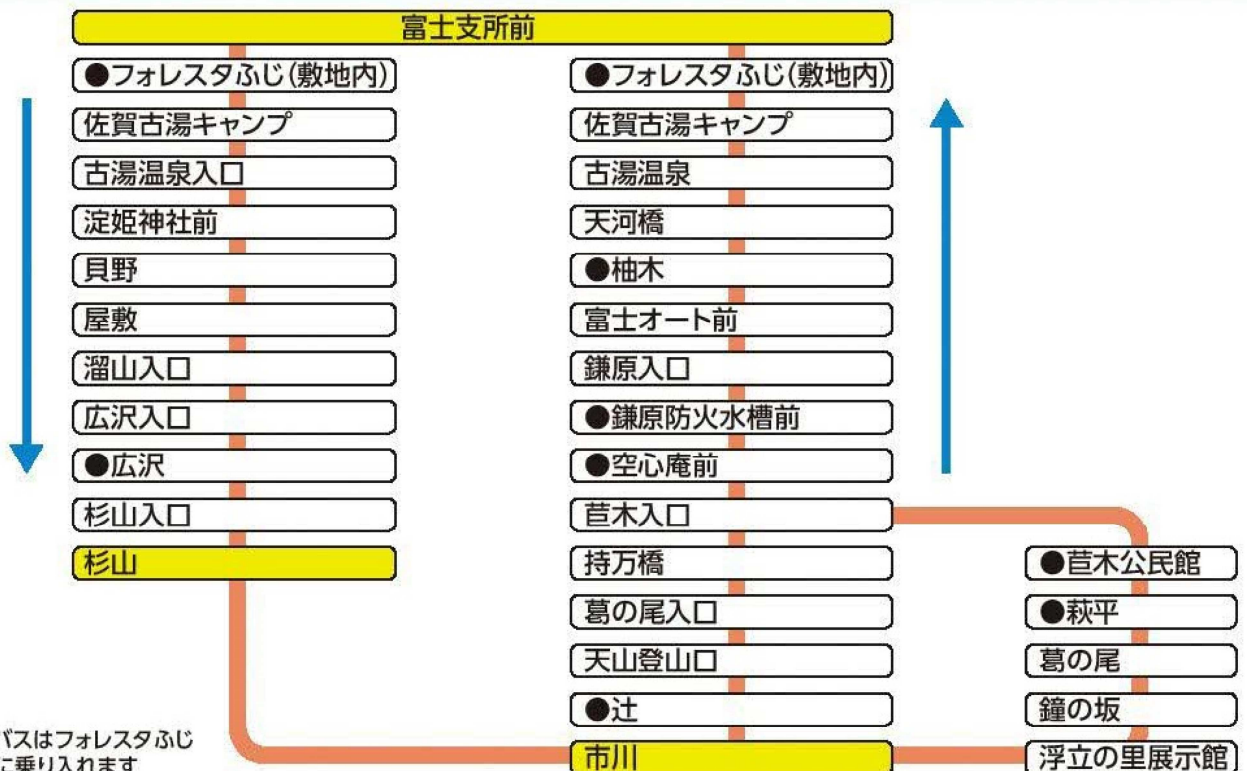

# 富士町コミュニティバス 各エリア 路線一覧

【凡例】 定時定路線バス   
 予約制寄り道バス   
 寄り道バス停 ● 

※予約制寄り道バスのルートは目安であり、予約に応じて変更になります

## ①-1 市川・杉山エリア 〈支所↔杉山〉〈支所↔葛の尾〉

※富士小学校は通学時間帯に限り学校内に乗り入れます  
 ※寄り道バスはフォレスタふじ敷地内に乗り入れます

## ①-2 市川・杉山エリア周回便 〈支所→杉山→市川→支所〉

※寄り道バスはフォレスタふじ敷地内に乗り入れます

## ②-1 循環線エリア〈支所～温泉病院〉

※富士小学校は通学時間帯に限り学校内に乗り入れます  
 ※寄り道バスはフォレストあふじ敷地内に乗り入れます