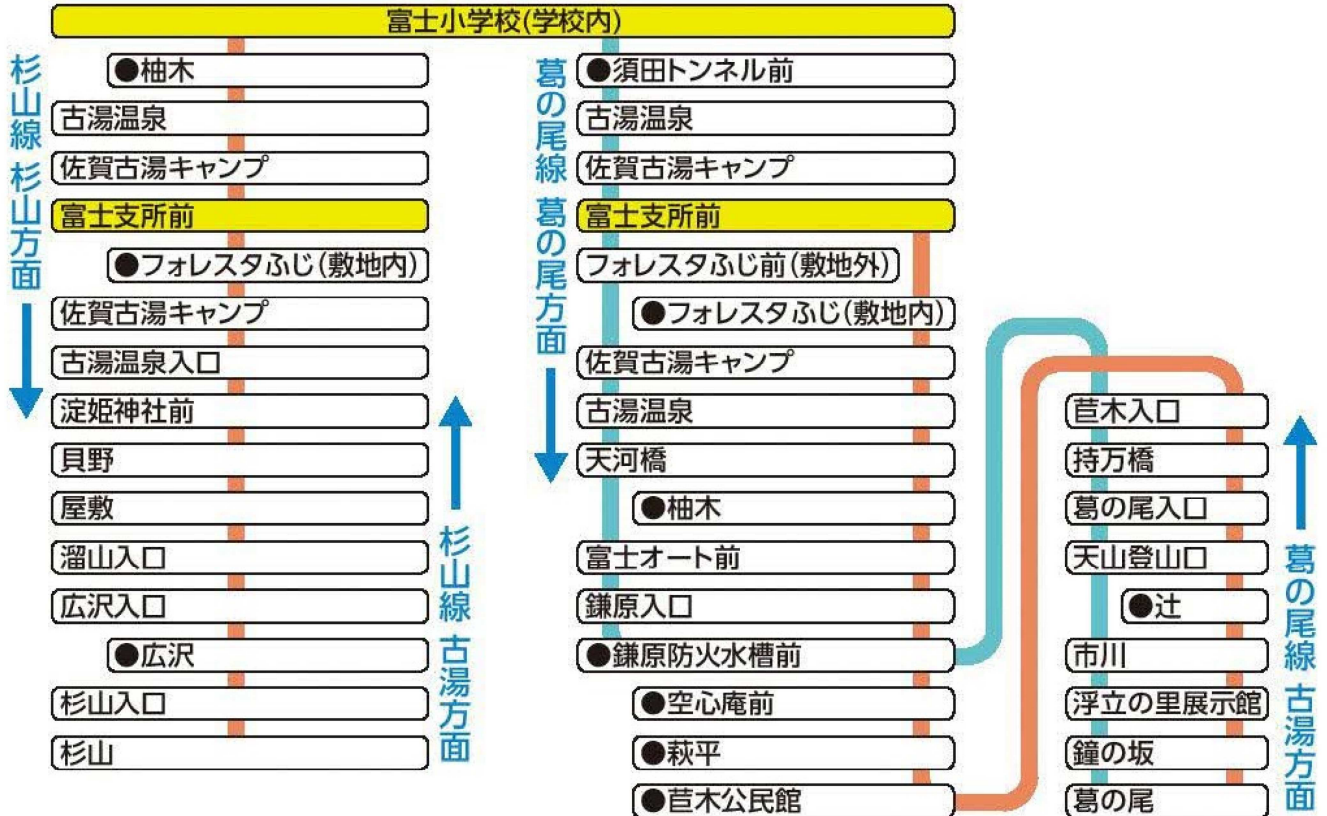

# 富士町コミュニティバス 各エリア 路線一覧

【凡例】 定時定路線バス   
 予約制寄り道バス   
 寄り道バス停 ● 

※予約制寄り道バスのルートは目安であり、予約に応じて変更になります

## ①-1 市川・杉山エリア 〈支所↔杉山〉〈支所↔葛の尾〉

※富士小学校は通学時間帯に限り学校内に乗り入れます  
 ※寄り道バスはフォレスタふじ敷地内に乗り入れます

## ①-2 市川・杉山エリア周回便 〈支所→杉山→市川→支所〉

※寄り道バスはフォレスタふじ敷地内に乗り入れます

## ②-1 循環線エリア〈支所～温泉病院〉

※富士小学校は通学時間帯に限り学校内に乗り入れます  
 ※寄り道バスはフォレストあふじ敷地内に乗り入れます