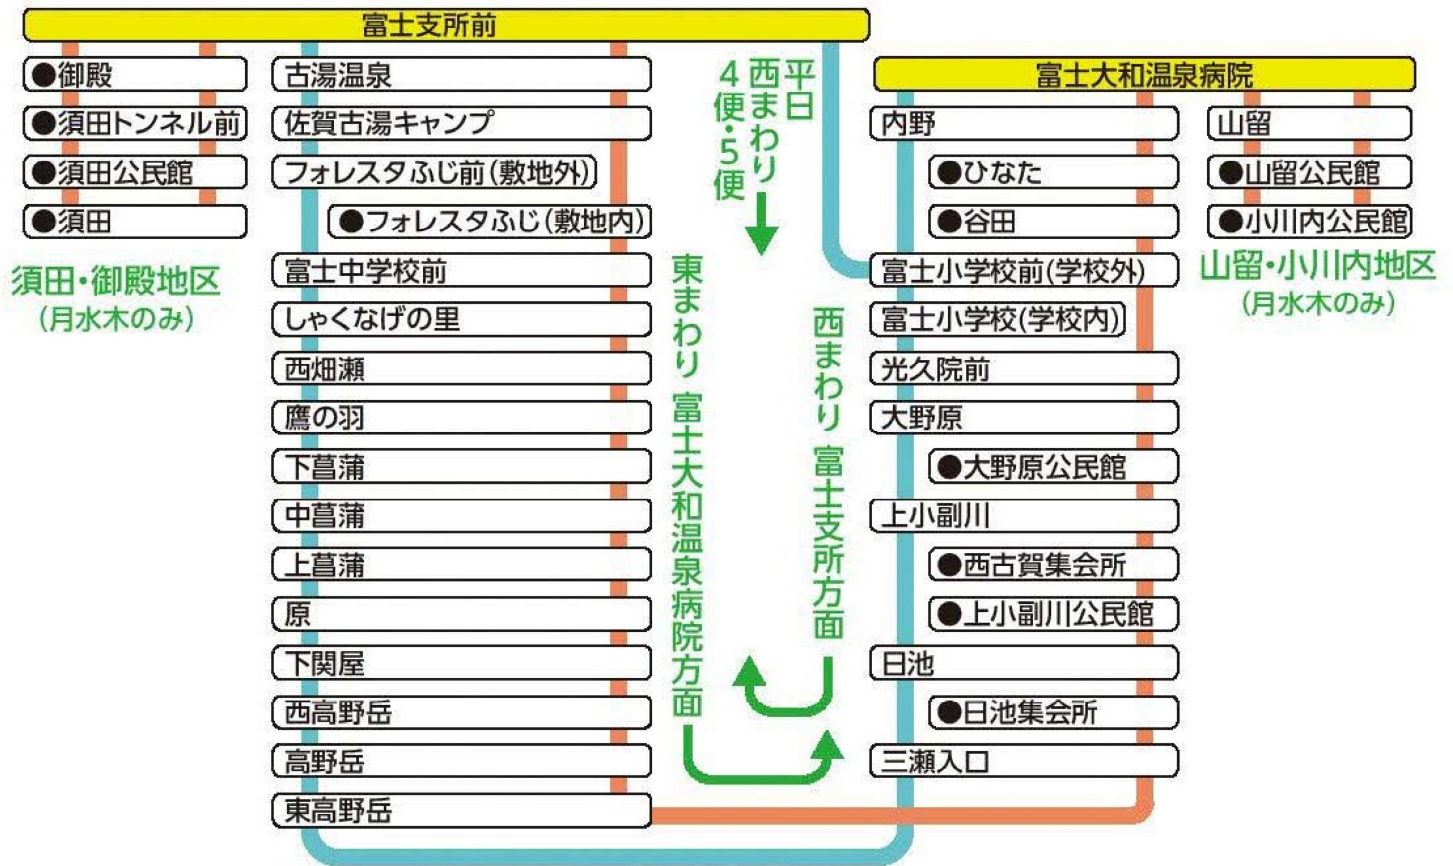

# 富士町コミュニティバス 各エリア 路線一覧

【凡例】 定時定路線バス   
 予約制寄り道バス   
 寄り道バス停 ● 

※予約制寄り道バスのルートは目安であり、予約に応じて変更になります

## ①-1 市川・杉山エリア 〈支所↔杉山〉〈支所↔葛の尾〉

※富士小学校は通学時間帯に限り学校内に乗り入れます  
 ※寄り道バスはフォレスタふじ敷地内に乗り入れます

## ①-2 市川・杉山エリア周回便 〈支所→杉山→市川→支所〉

※寄り道バスはフォレスタふじ敷地内に乗り入れます

## ②-1 循環線エリア〈支所～温泉病院〉

※富士小学校は通学時間帯に限り学校内に乗り入れます  
 ※寄り道バスはフォレストあふじ敷地内に乗り入れます