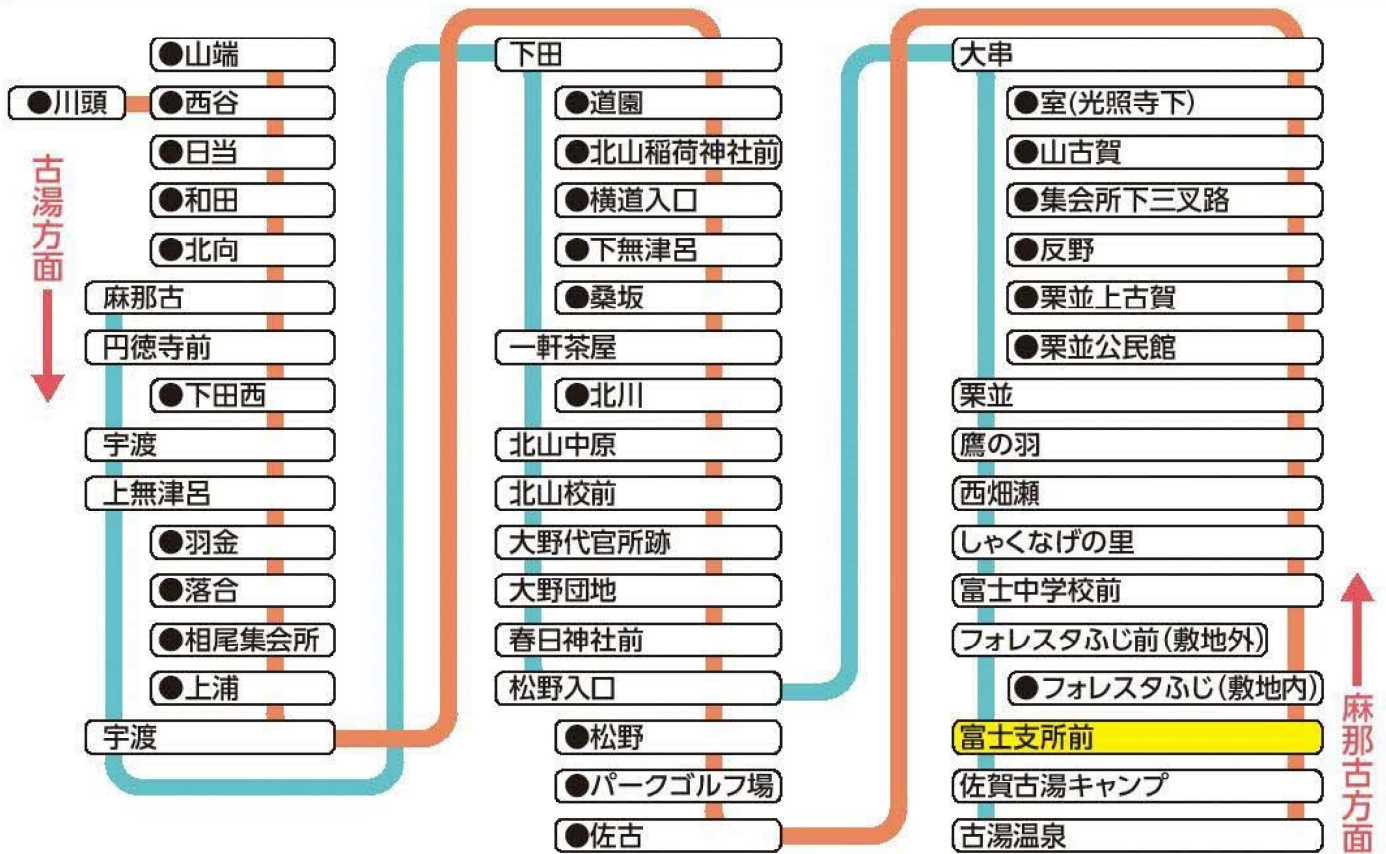

## ①-2 市川・杉山エリア周回便 〈支所→杉山→市川→支所〉

※寄り道バスはフォレスタふじ敷地内に乗り入れます

## ②-1 循環線エリア〈支所～温泉病院〉

※富士小学校は通学時間帯に限り学校内に乗り入れます  
 ※寄り道バスはフォレストあふじ敷地内に乗り入れます

## ②-2 循環線エリア〈下菖蒲発〉

### ③ 北山中原エリア