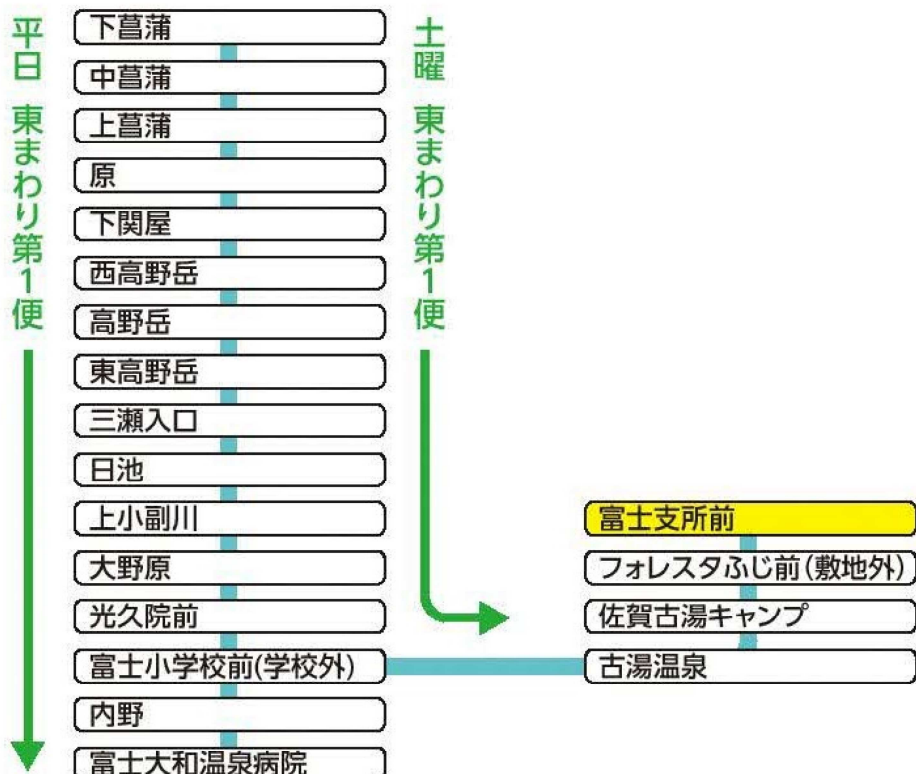

②-2 循環線エリア〈下菖蒲発〉