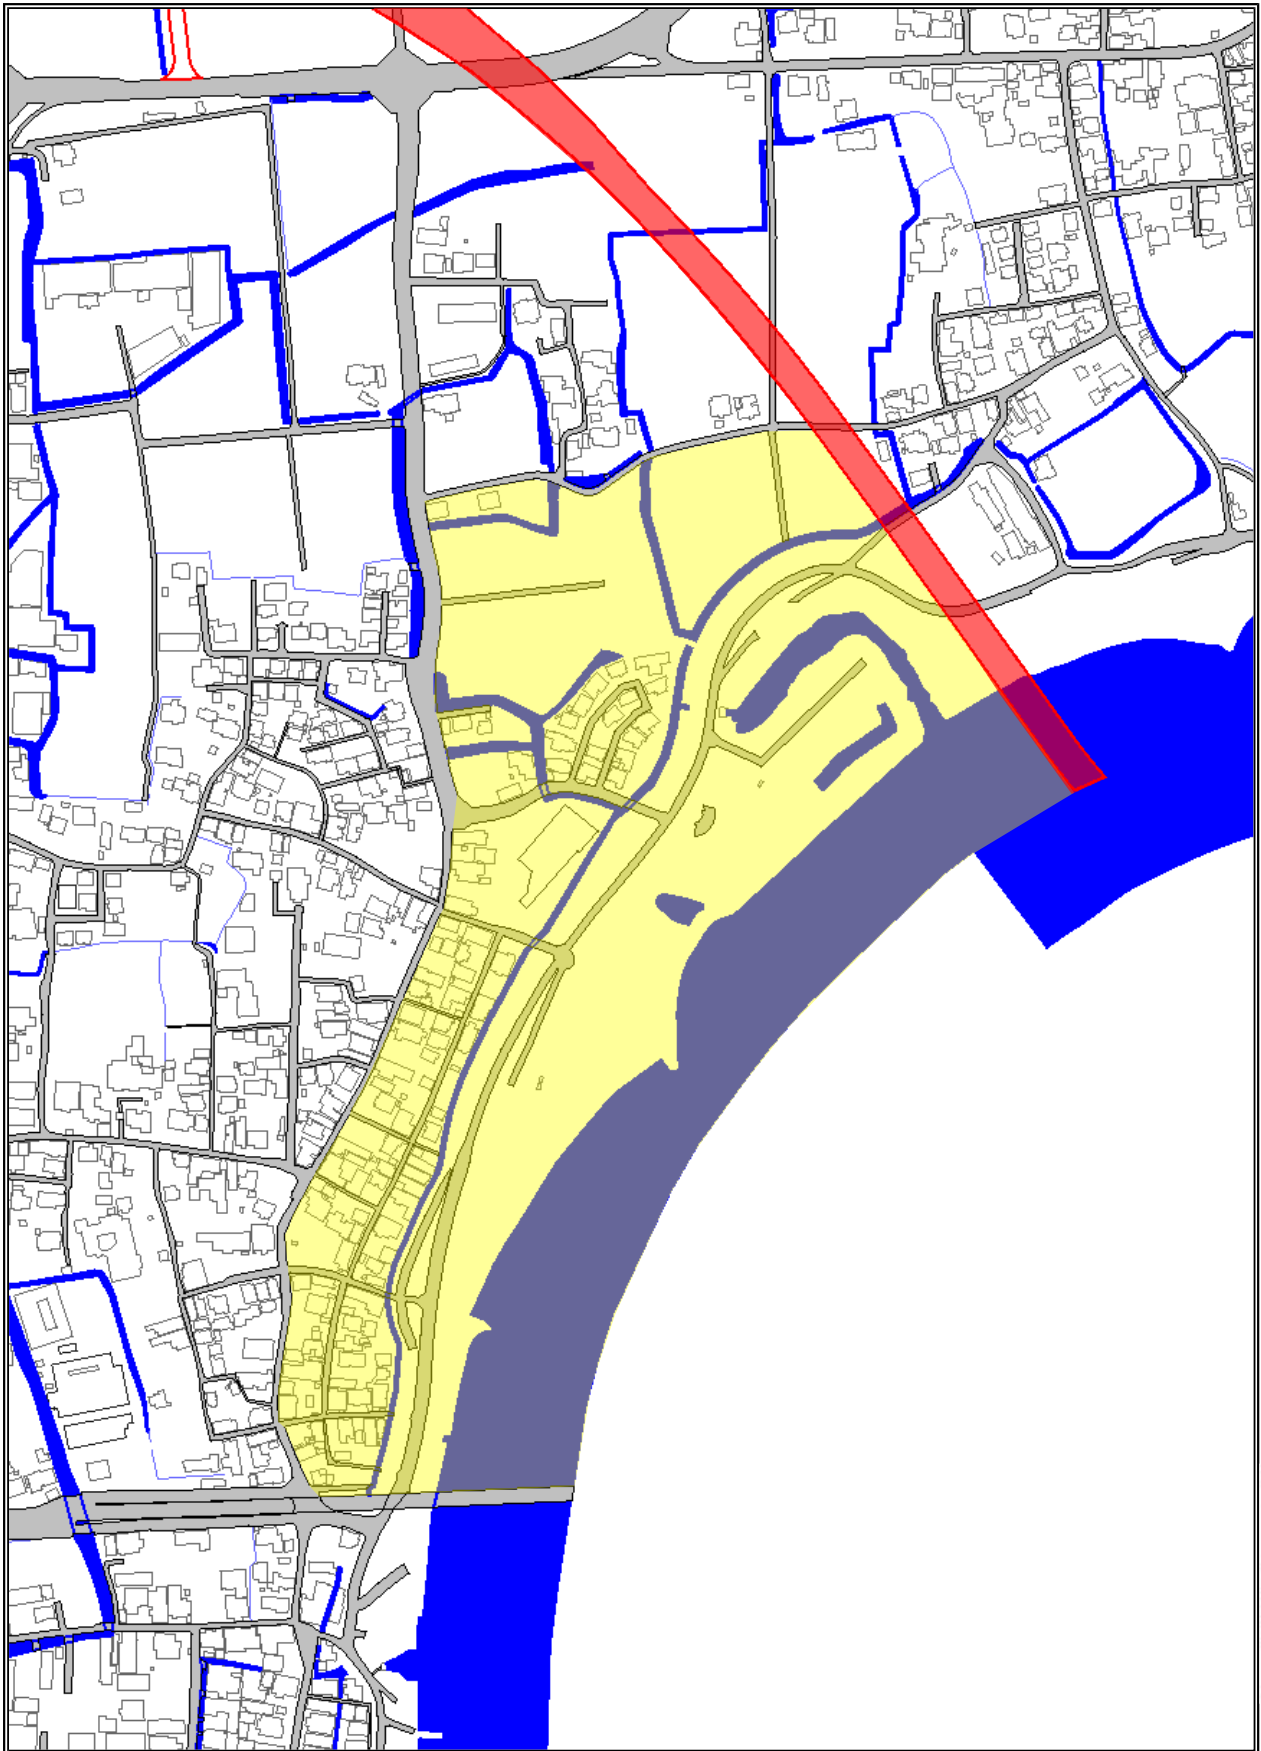

三重津海軍所跡周辺の規制図
＜平成26年11月1日指定分＞

縮尺 1 : 5000

0 62.5 125 250 375 500m

【凡 例】

- 国史跡三重津海軍所跡およびその周辺・・・第1種禁止地域
- 有明海沿岸道路