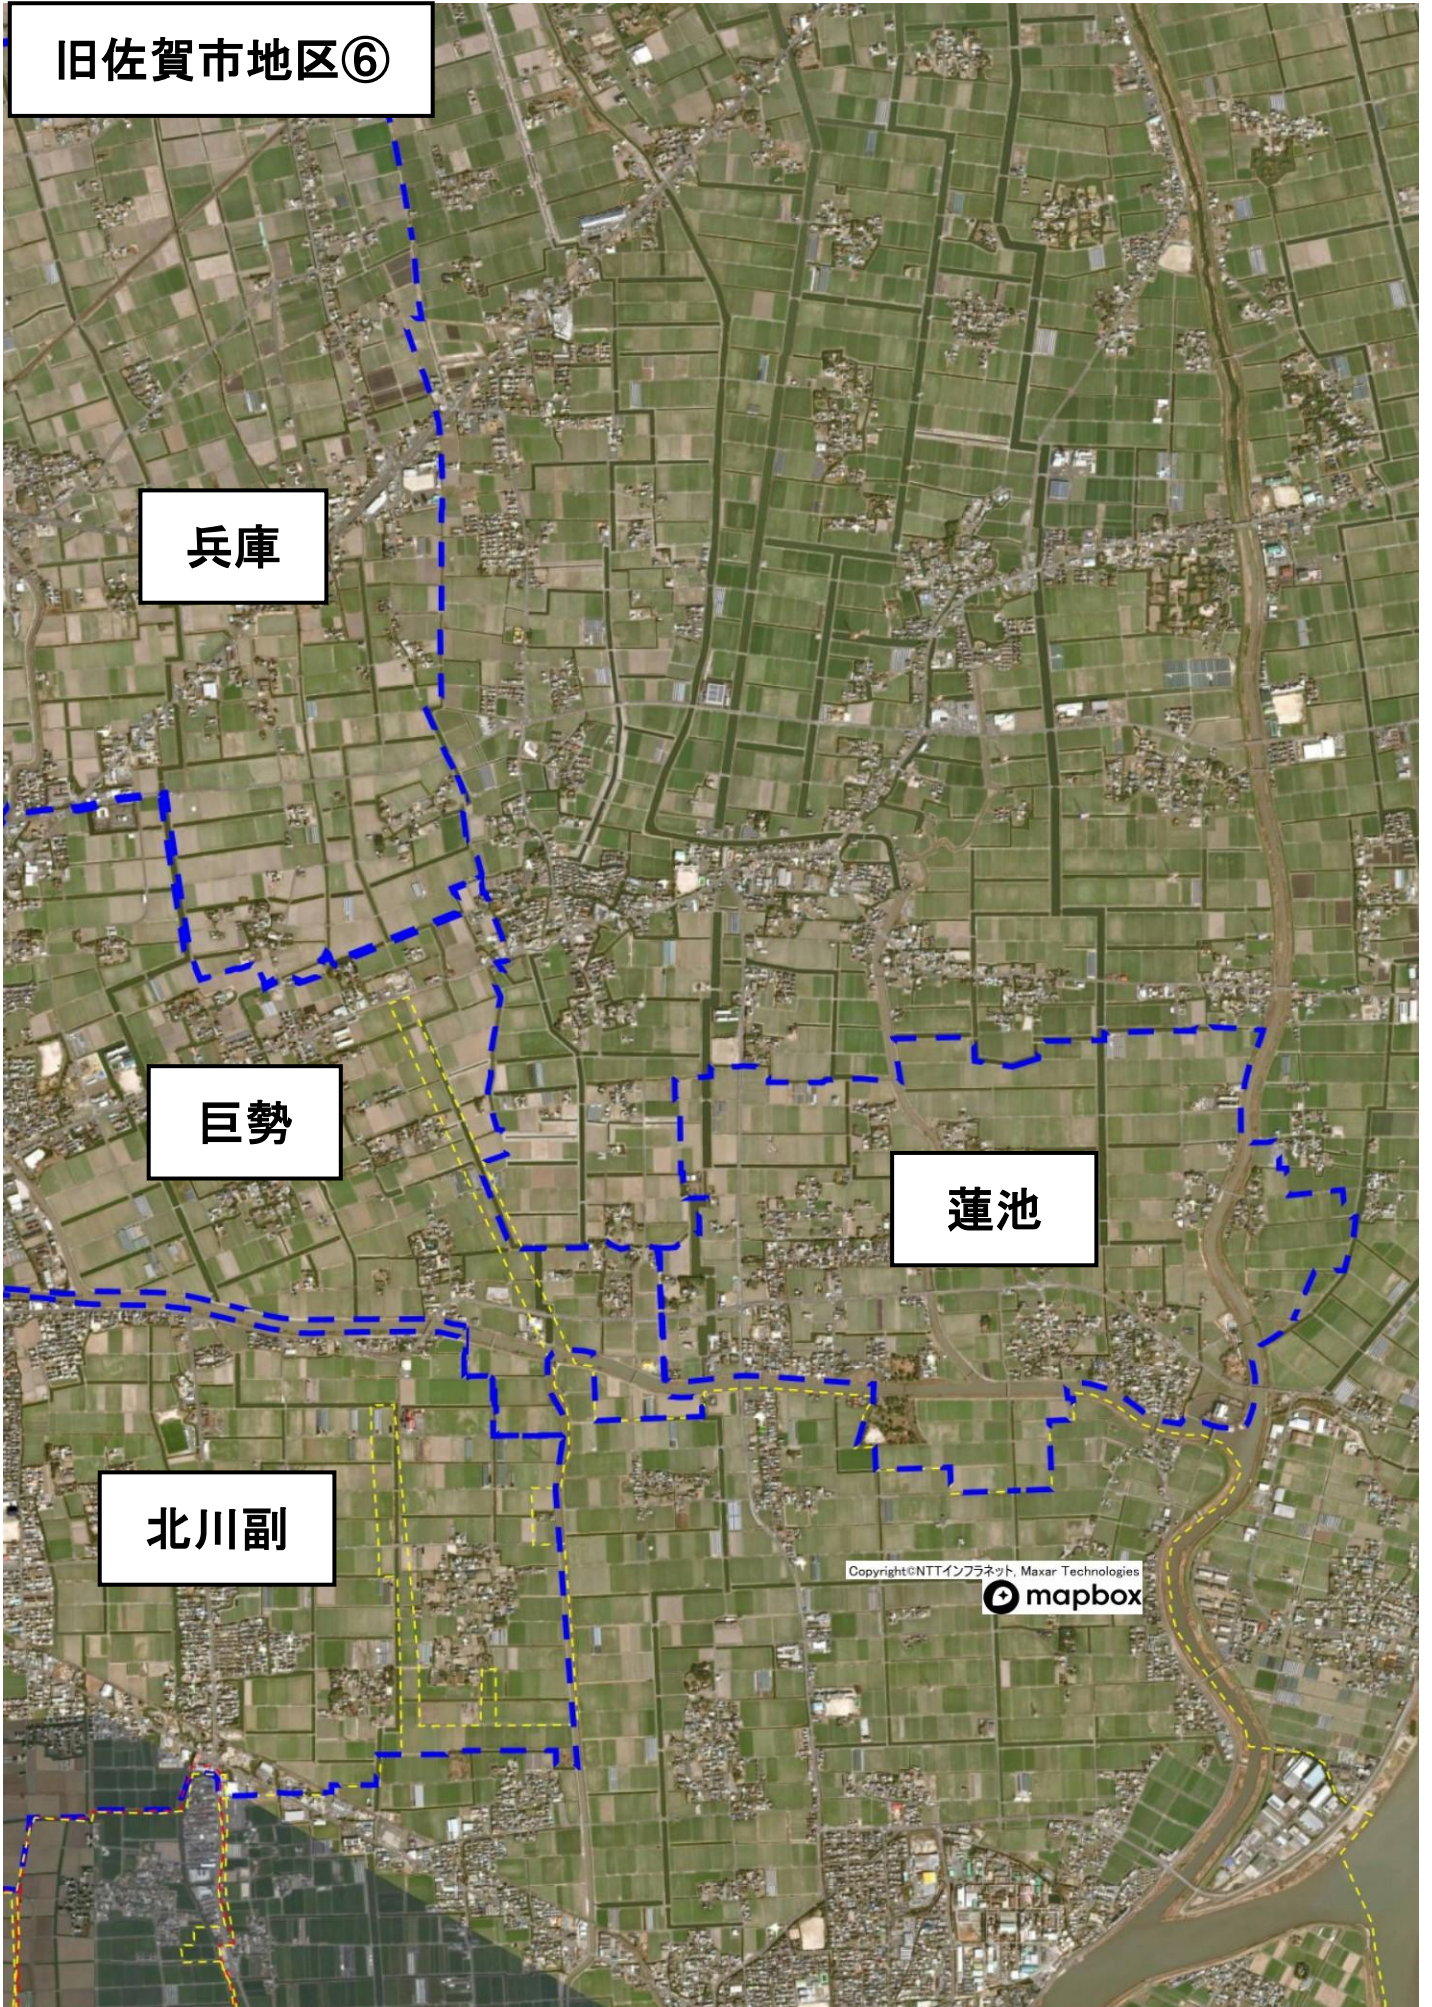

旧佐賀市地区⑥

兵庫

巨勢

蓮池

北川副

Copyright©NTTインフラネット, Maxar Technologies