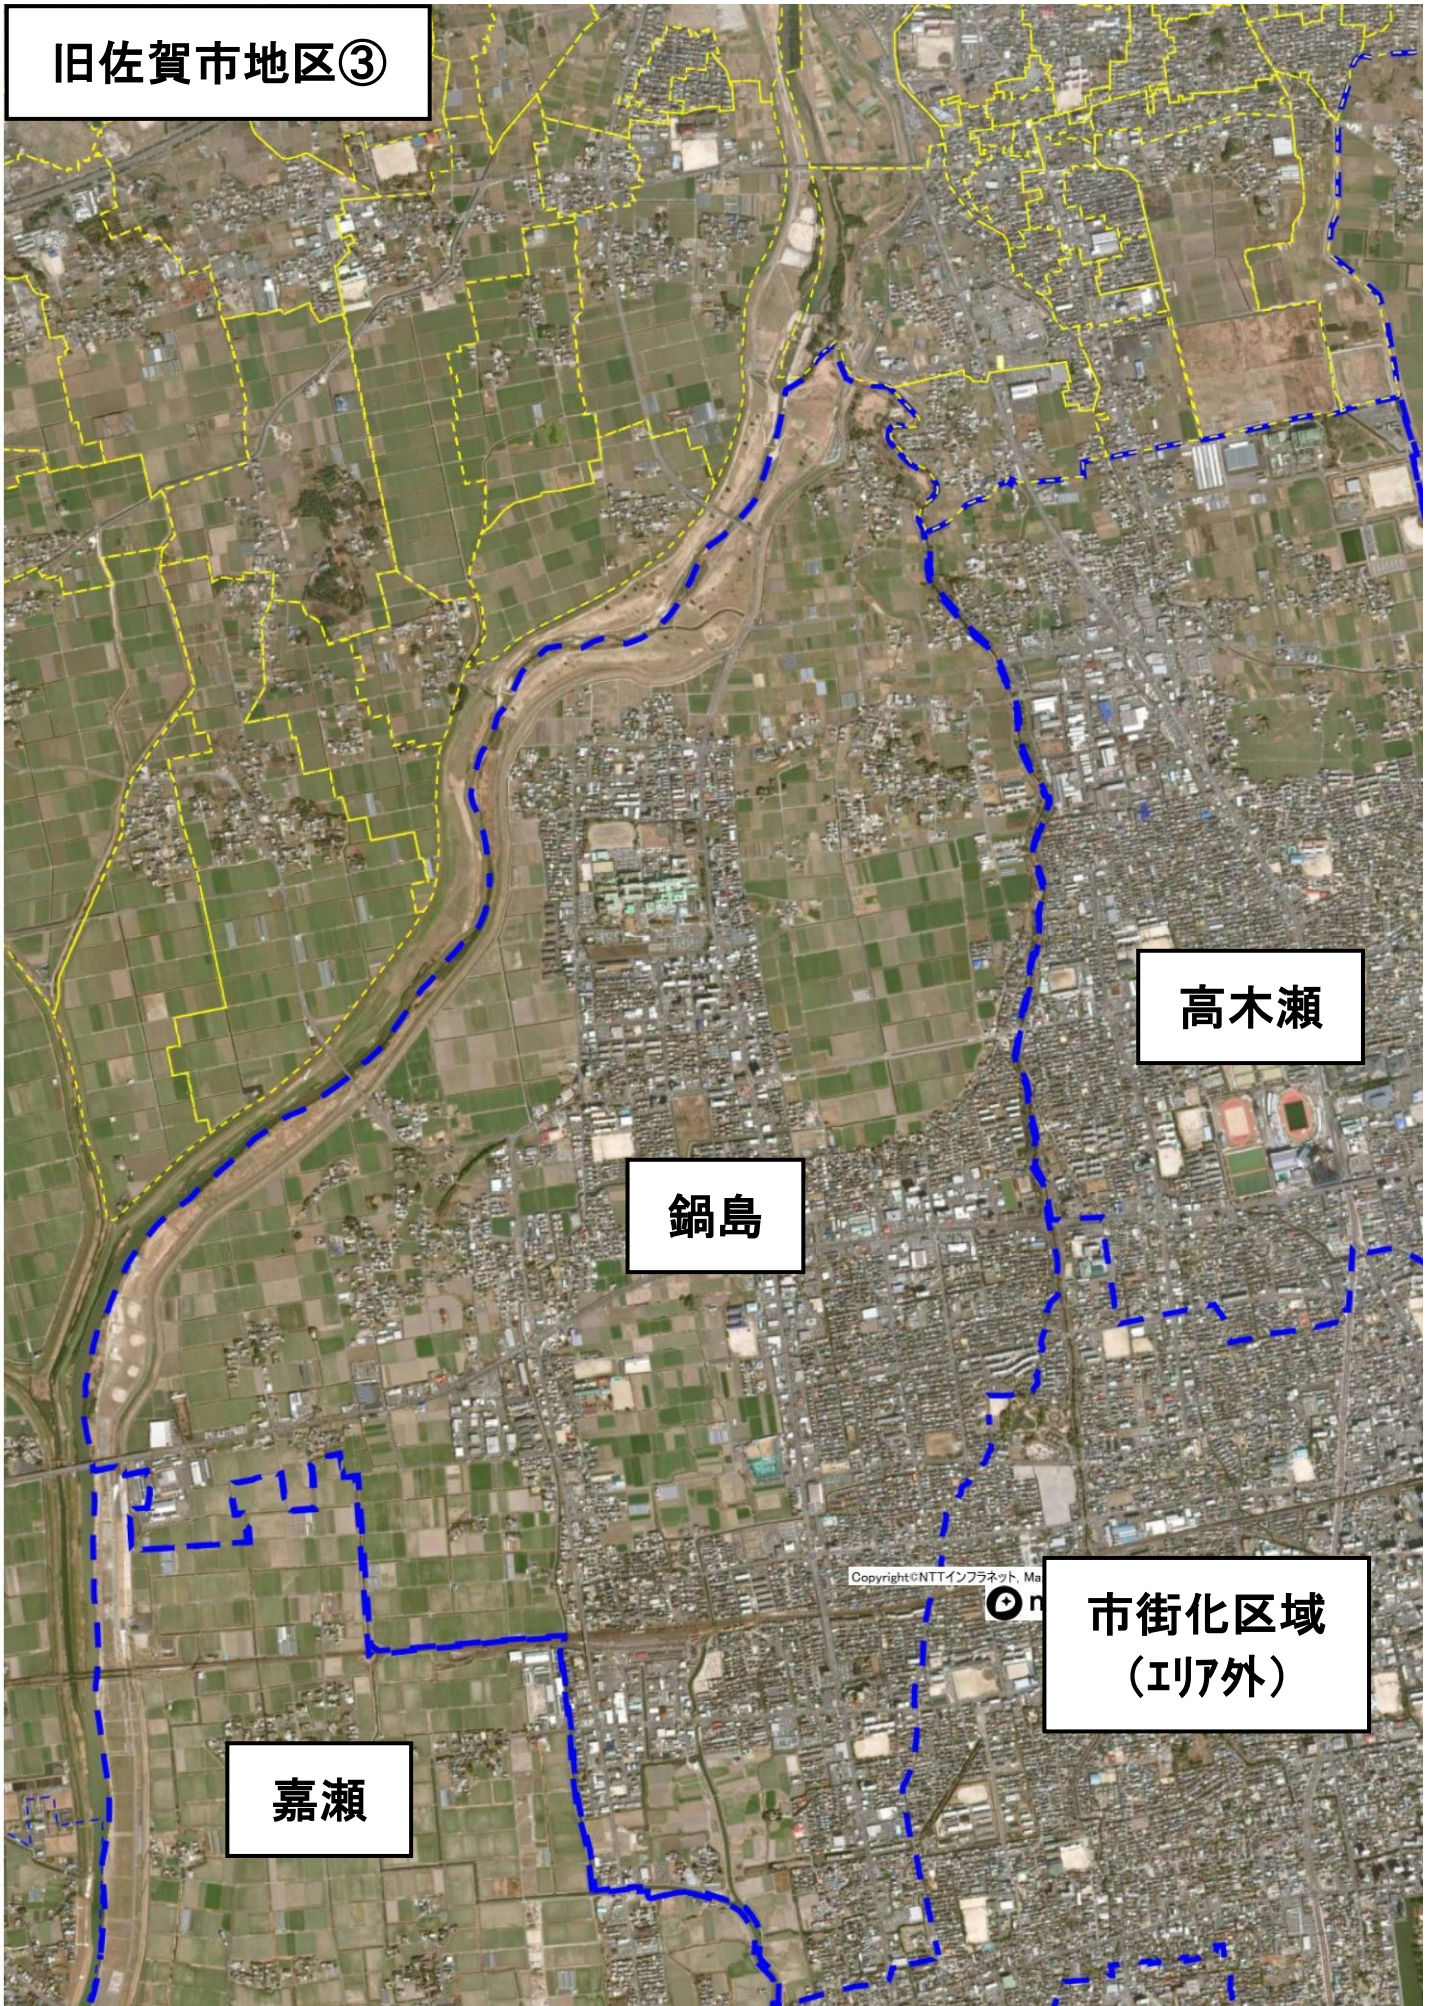

旧佐賀市地区①

金立

久保泉

Copyright©NTTインフラネット, Maxar Technologies

旧佐賀市地区②

久保泉

金立

高木瀬

鍋島

兵庫

市街化区域（エリア外）

Copyright©NTTインフラネット, Maxar Technology
mapbox

旧佐賀市地区③

高木瀬

鍋島

嘉瀬

市街化区域
(エリア外)

Copyright©NTTインフラネット, Ma

旧佐賀市地区④

鍋島

市街化区域
(エリア外)

嘉瀬

本庄

西与賀