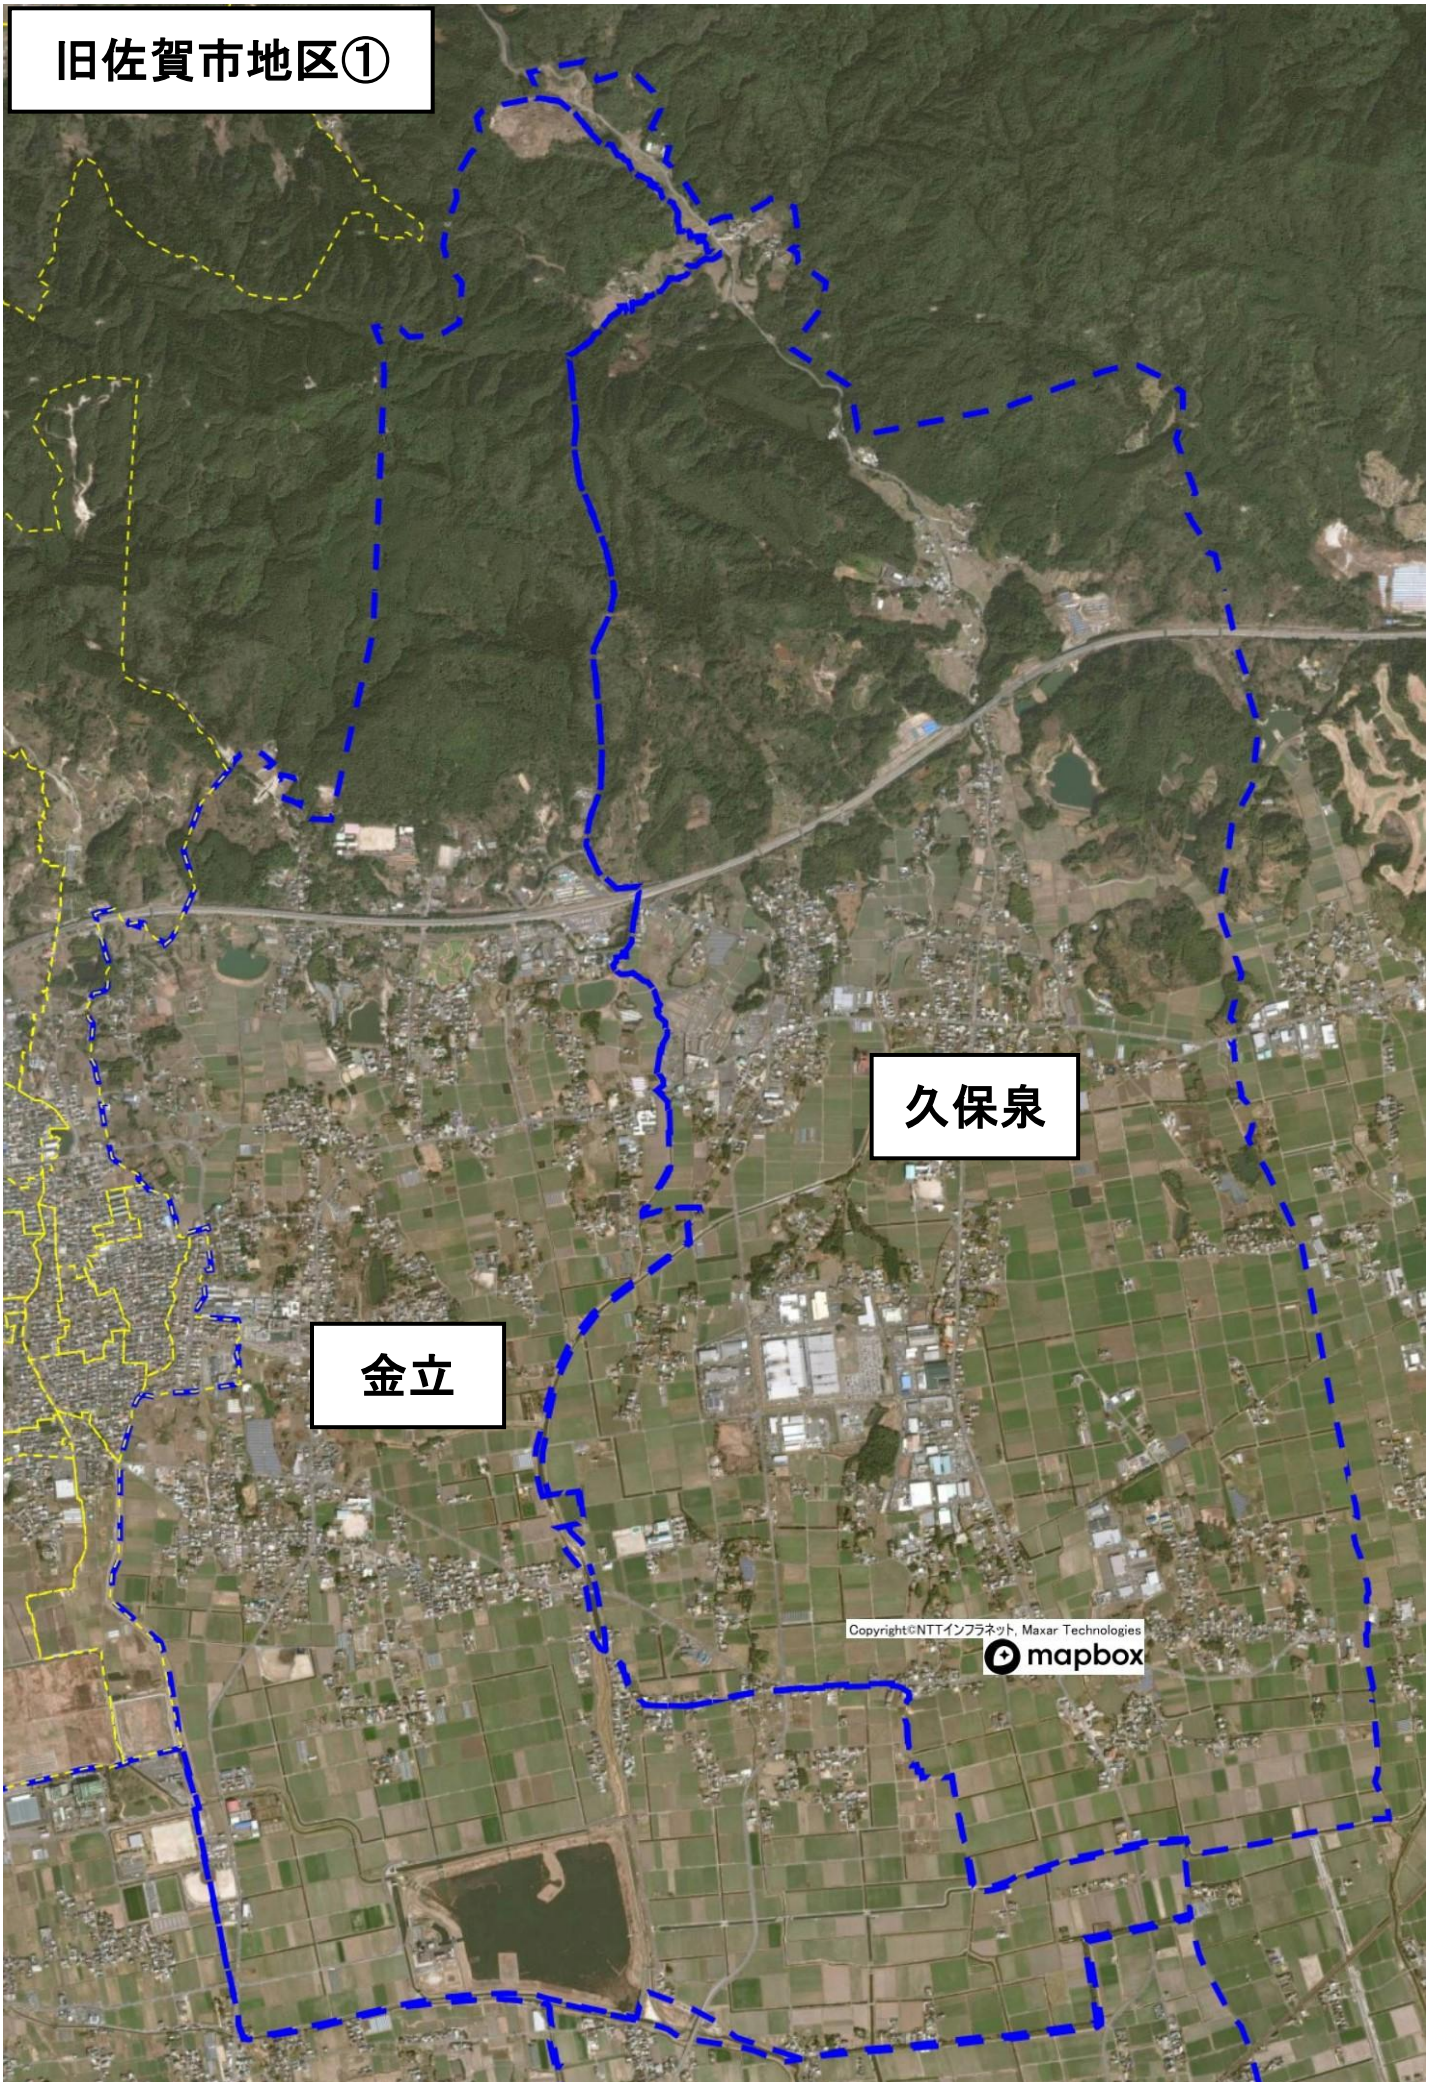

旧佐賀市地区①

金立

久保泉

Copyright©NTTインフラネット, Maxar Technologies

旧佐賀市地区②

久保泉

金立

高木瀬

鍋島

兵庫

市街化区域（エリア外）

Copyright©NTTインフラネット, Maxar Technology
mapbox

旧佐賀市地区③

高木瀬

鍋島

嘉瀬

市街化区域
(エリア外)

Copyright©NTTインフラネット, Ma

旧佐賀市地区④

鍋島

市街化区域
(エリア外)

嘉瀬

本庄

西与賀

Copyright©NTTインフラネット, Maxar Technologies

旧佐賀市地区⑤

市街化区域
(I17外)

巨勢

北川副

本庄

Copyright©NTTインフラネット, Maxar Technologies

旧佐賀市地区⑥