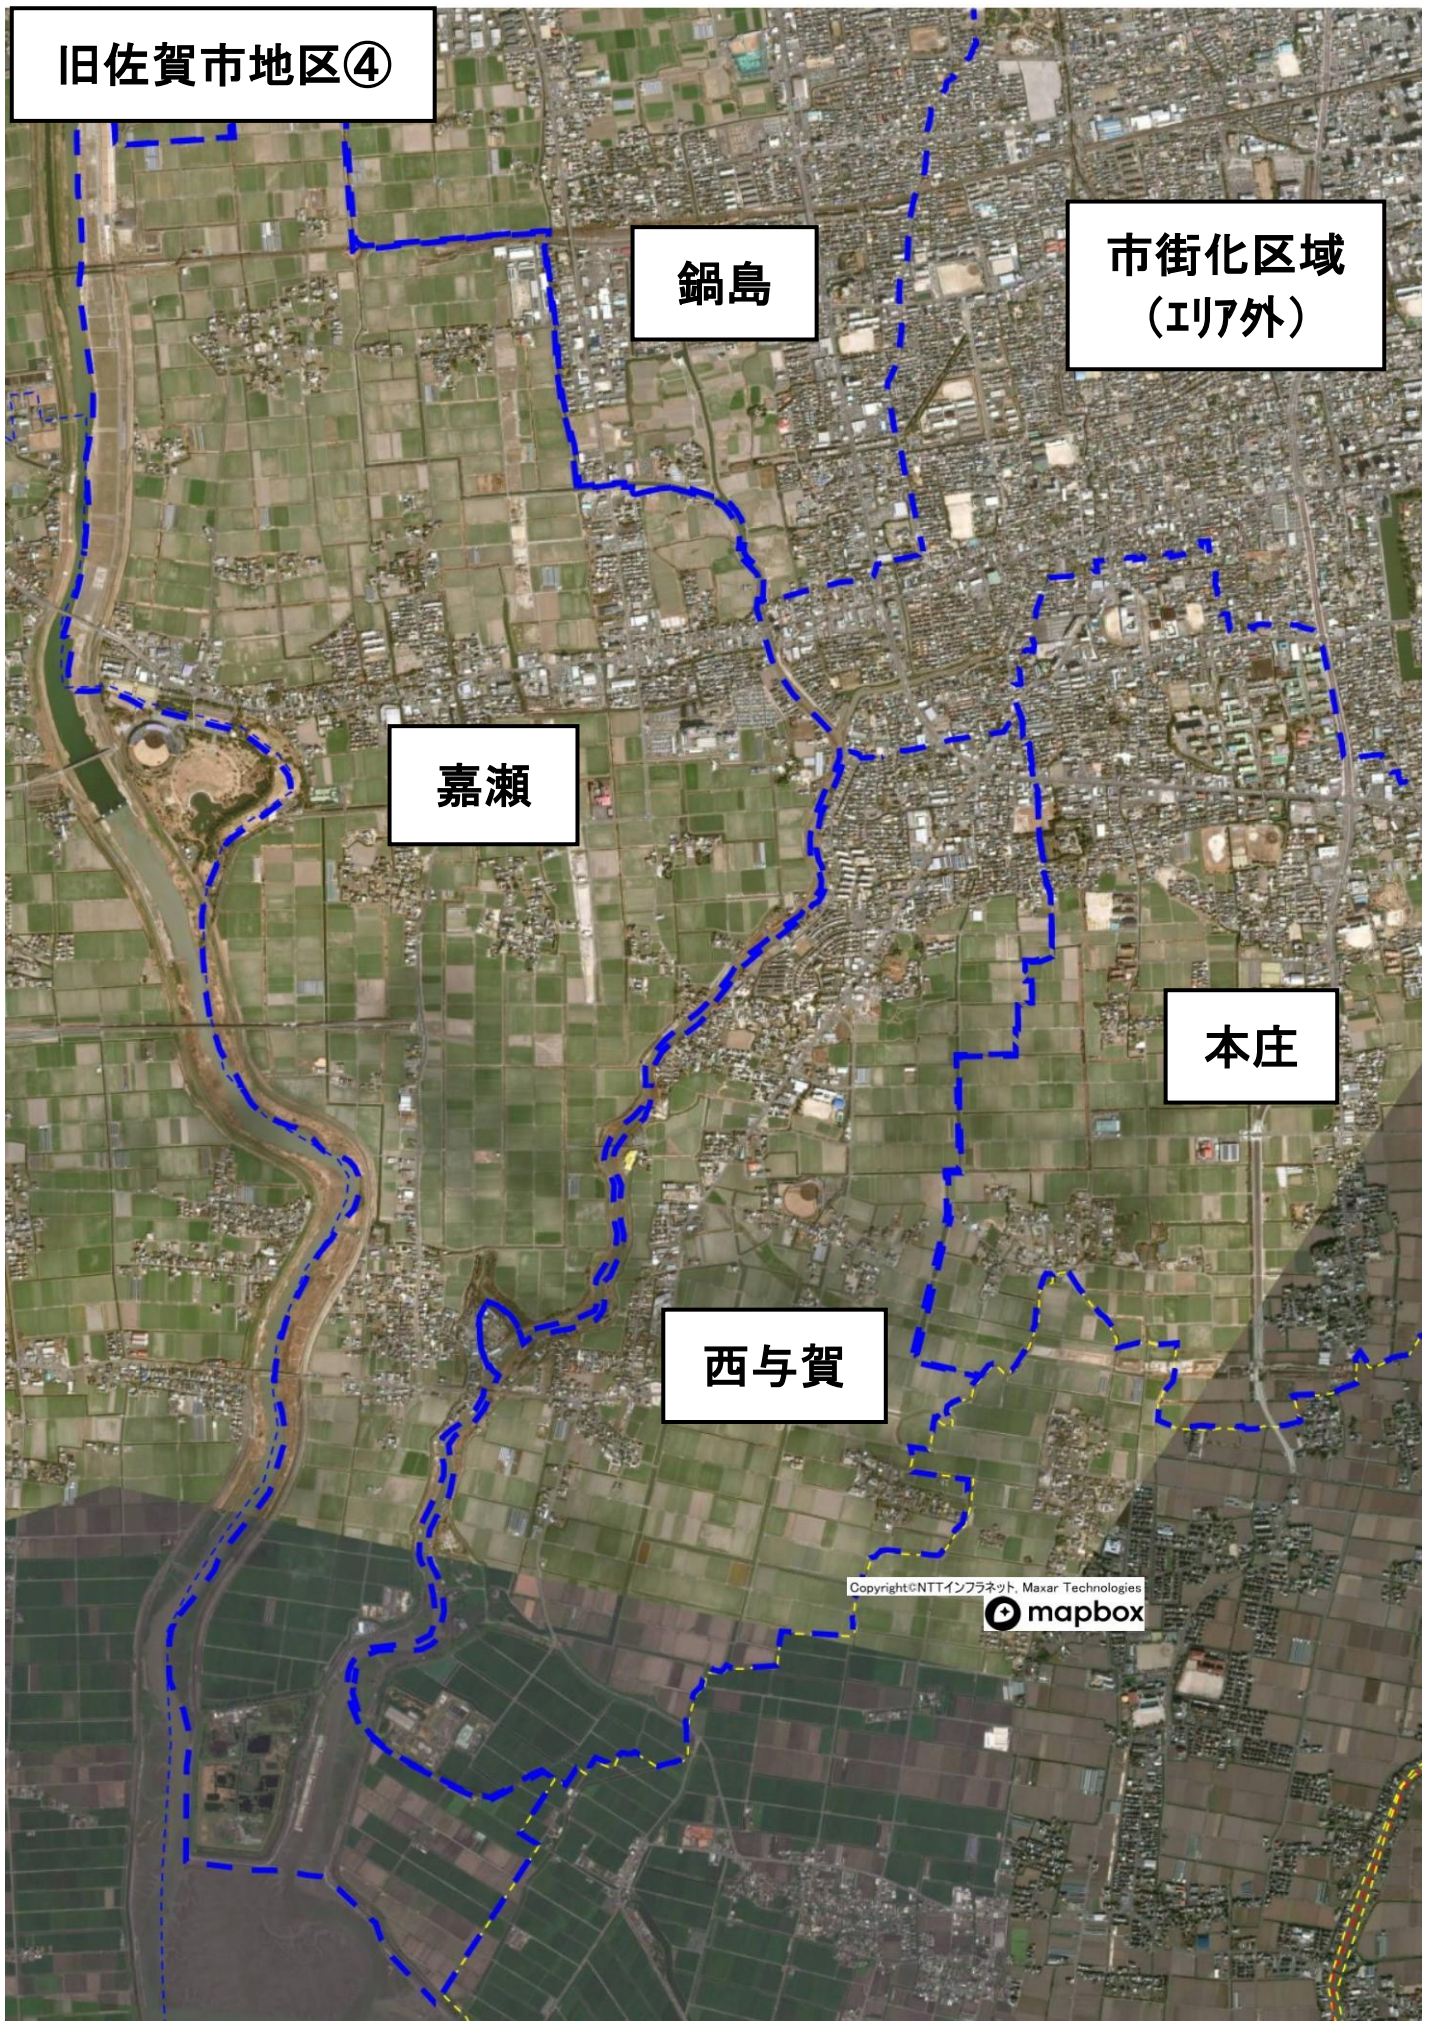

市街化区域
(エリア外)

Copyright©NTTインフラネット, Ma

旧佐賀市地区④

鍋島

市街化区域
(エリア外)

嘉瀬

本庄

西与賀

Copyright©NTTインフラネット, Maxar Technologies

旧佐賀市地区⑤

市街化区域
(I17外)

巨勢

北川副

本庄

Copyright©NTTインフラネット, Maxar Technologies

旧佐賀市地区⑥