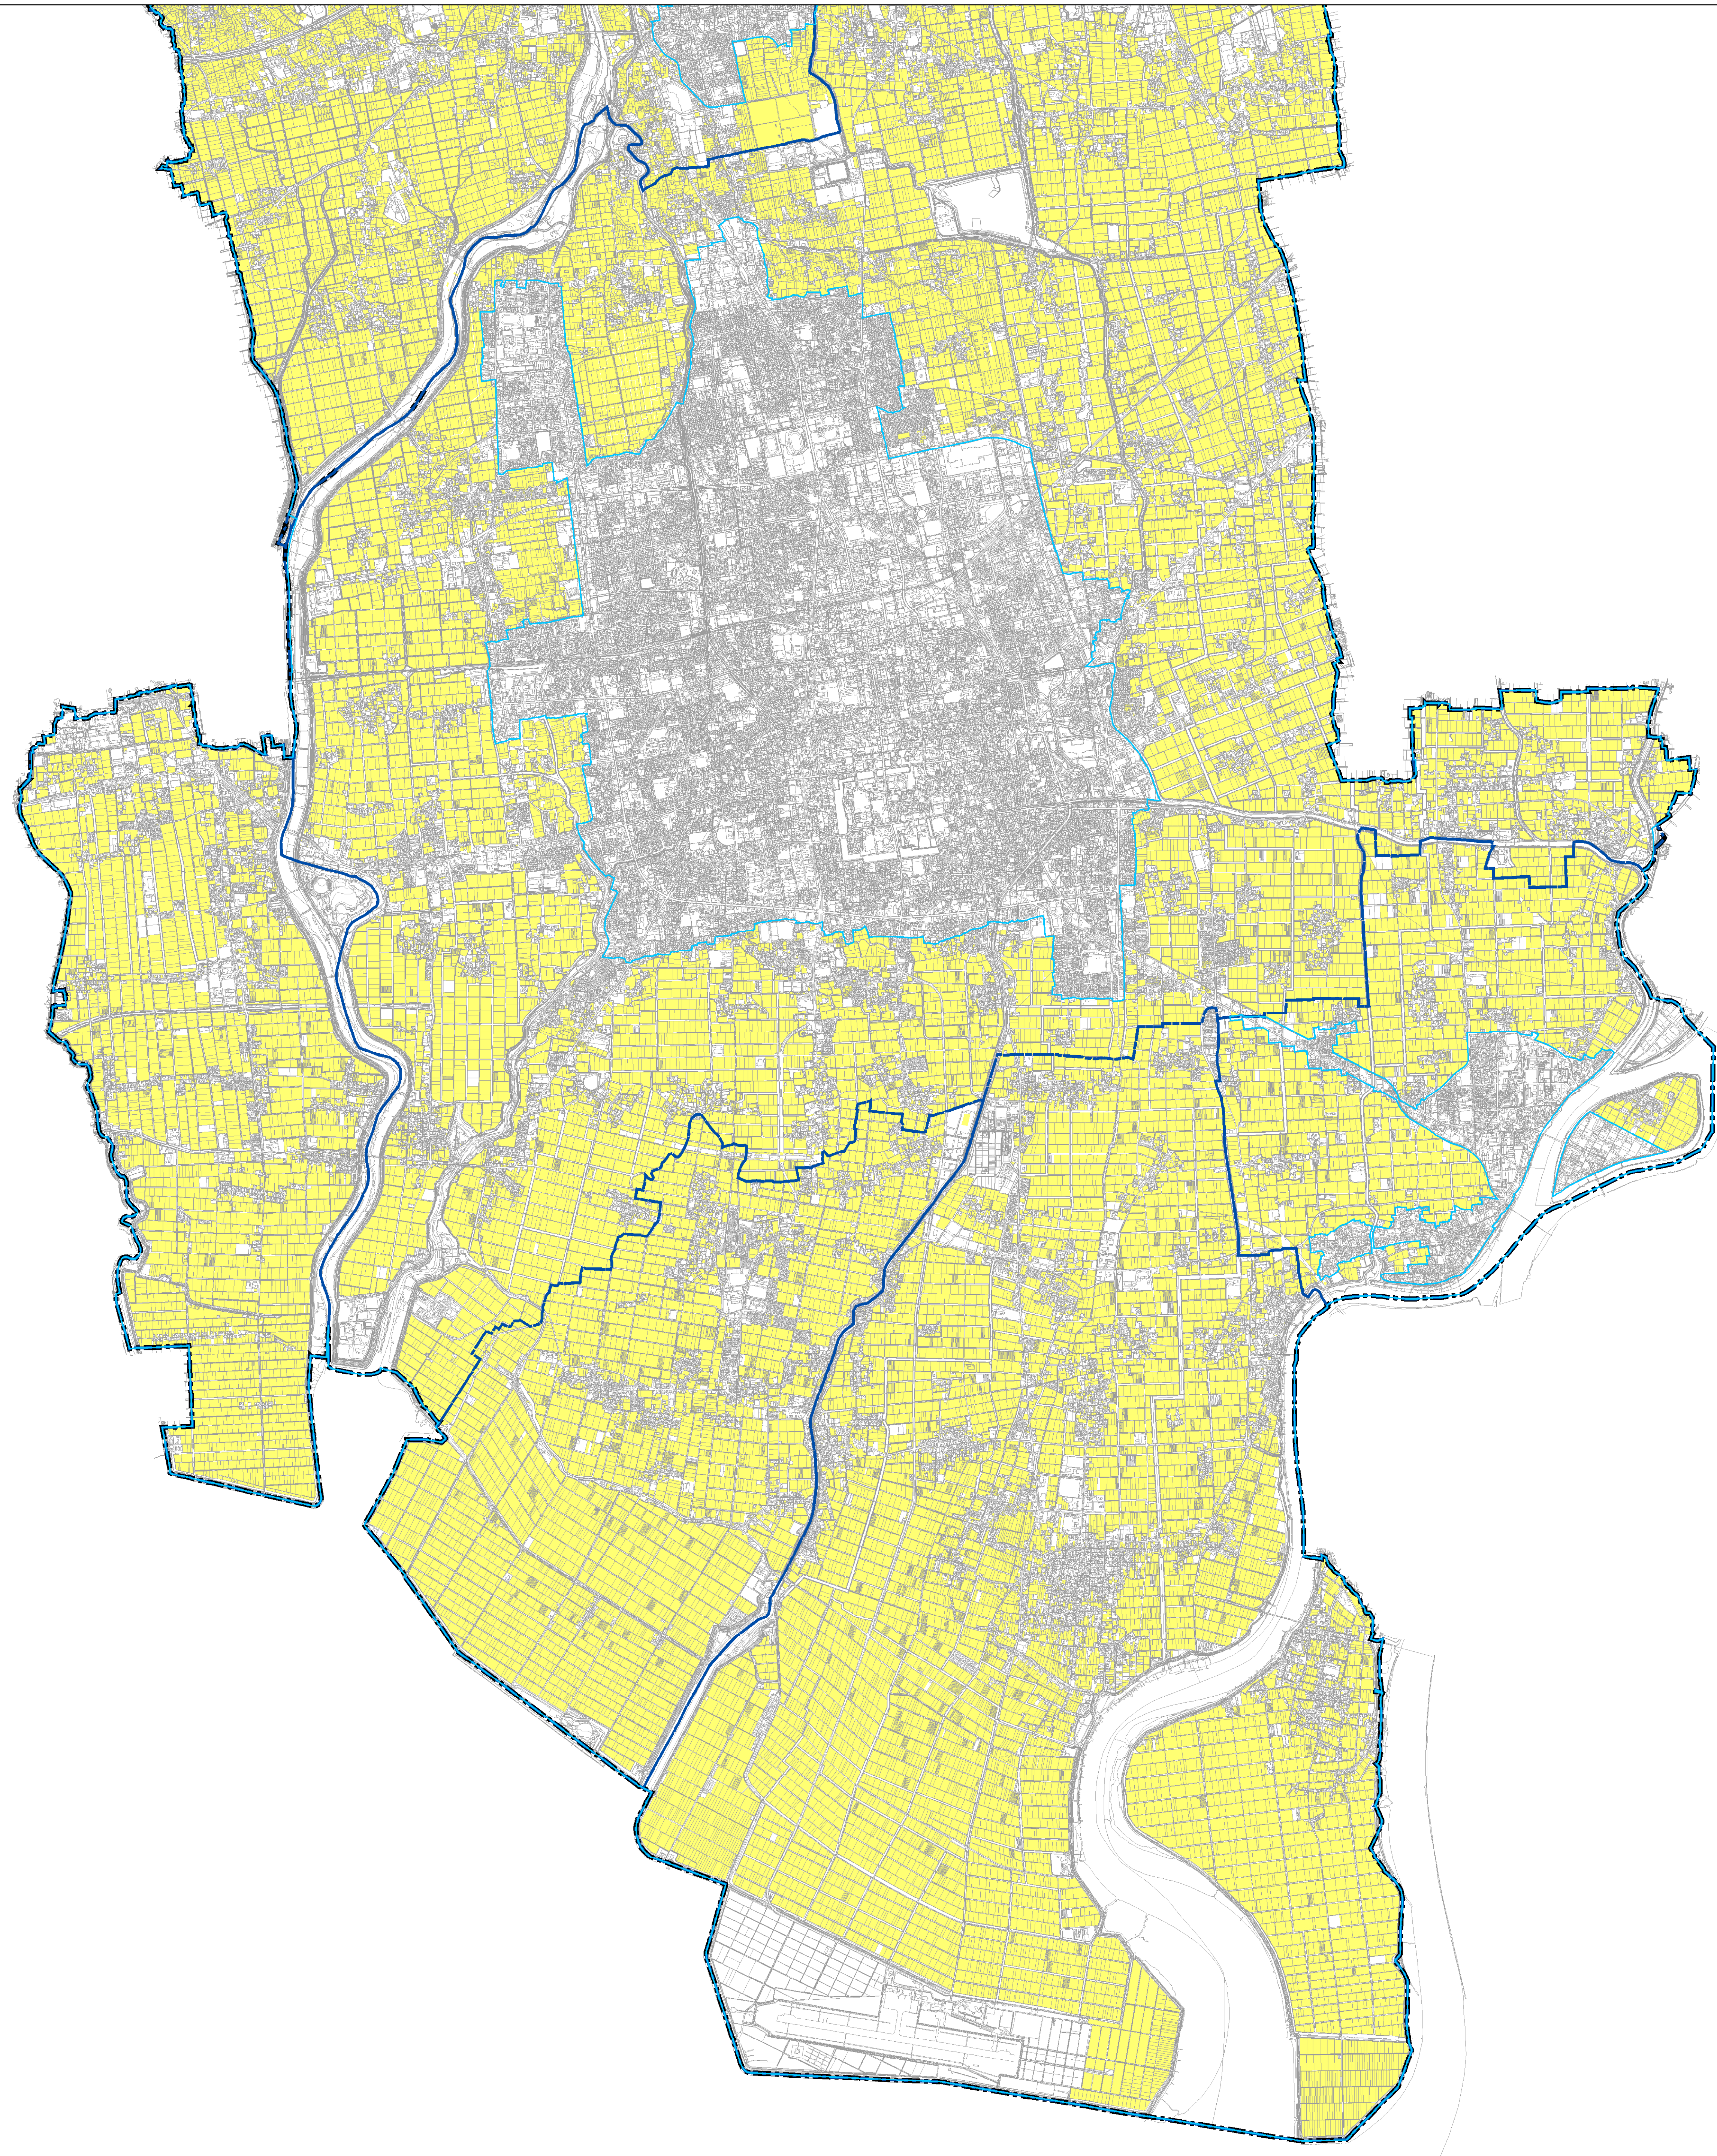

1:25,000
(A0)

- 凡例
- 市町村界
 - 地区・区域界
 - 農業振興地域界
 - 農用地

0 5 10 km 1:25,000 (A0)

1:25,000
(A0)

凡例

- 市町村界
- 地区・区域界
- 農業振興地域界
- 農用地