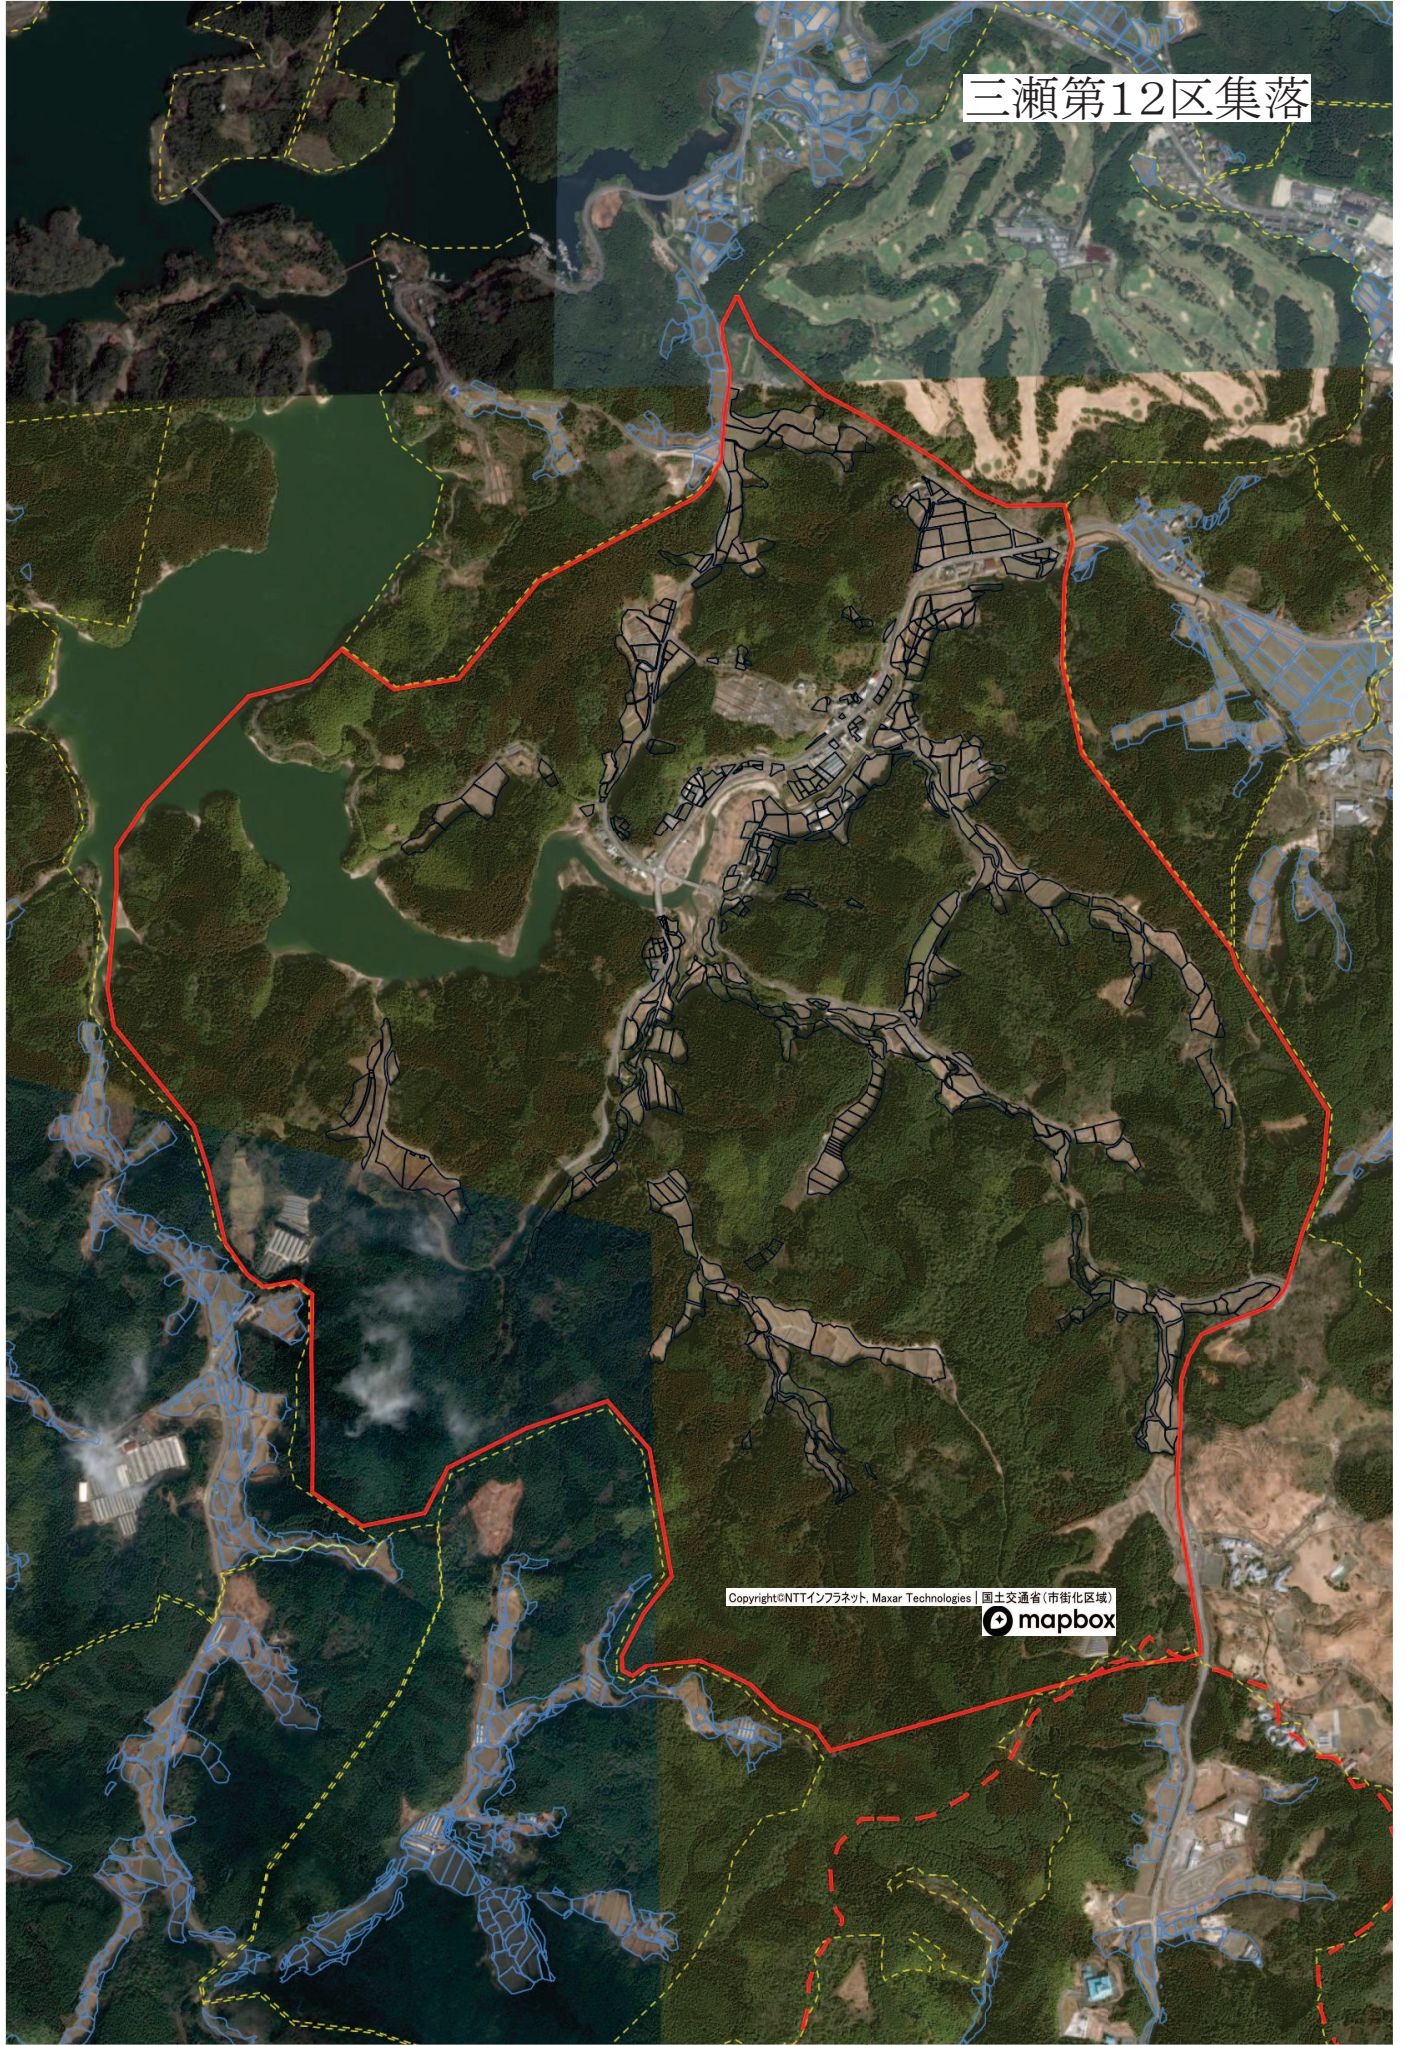

三瀬第12区集落

Copyright©NTTインフラネット, Maxar Technologies | 国土交通省(市街化区域)