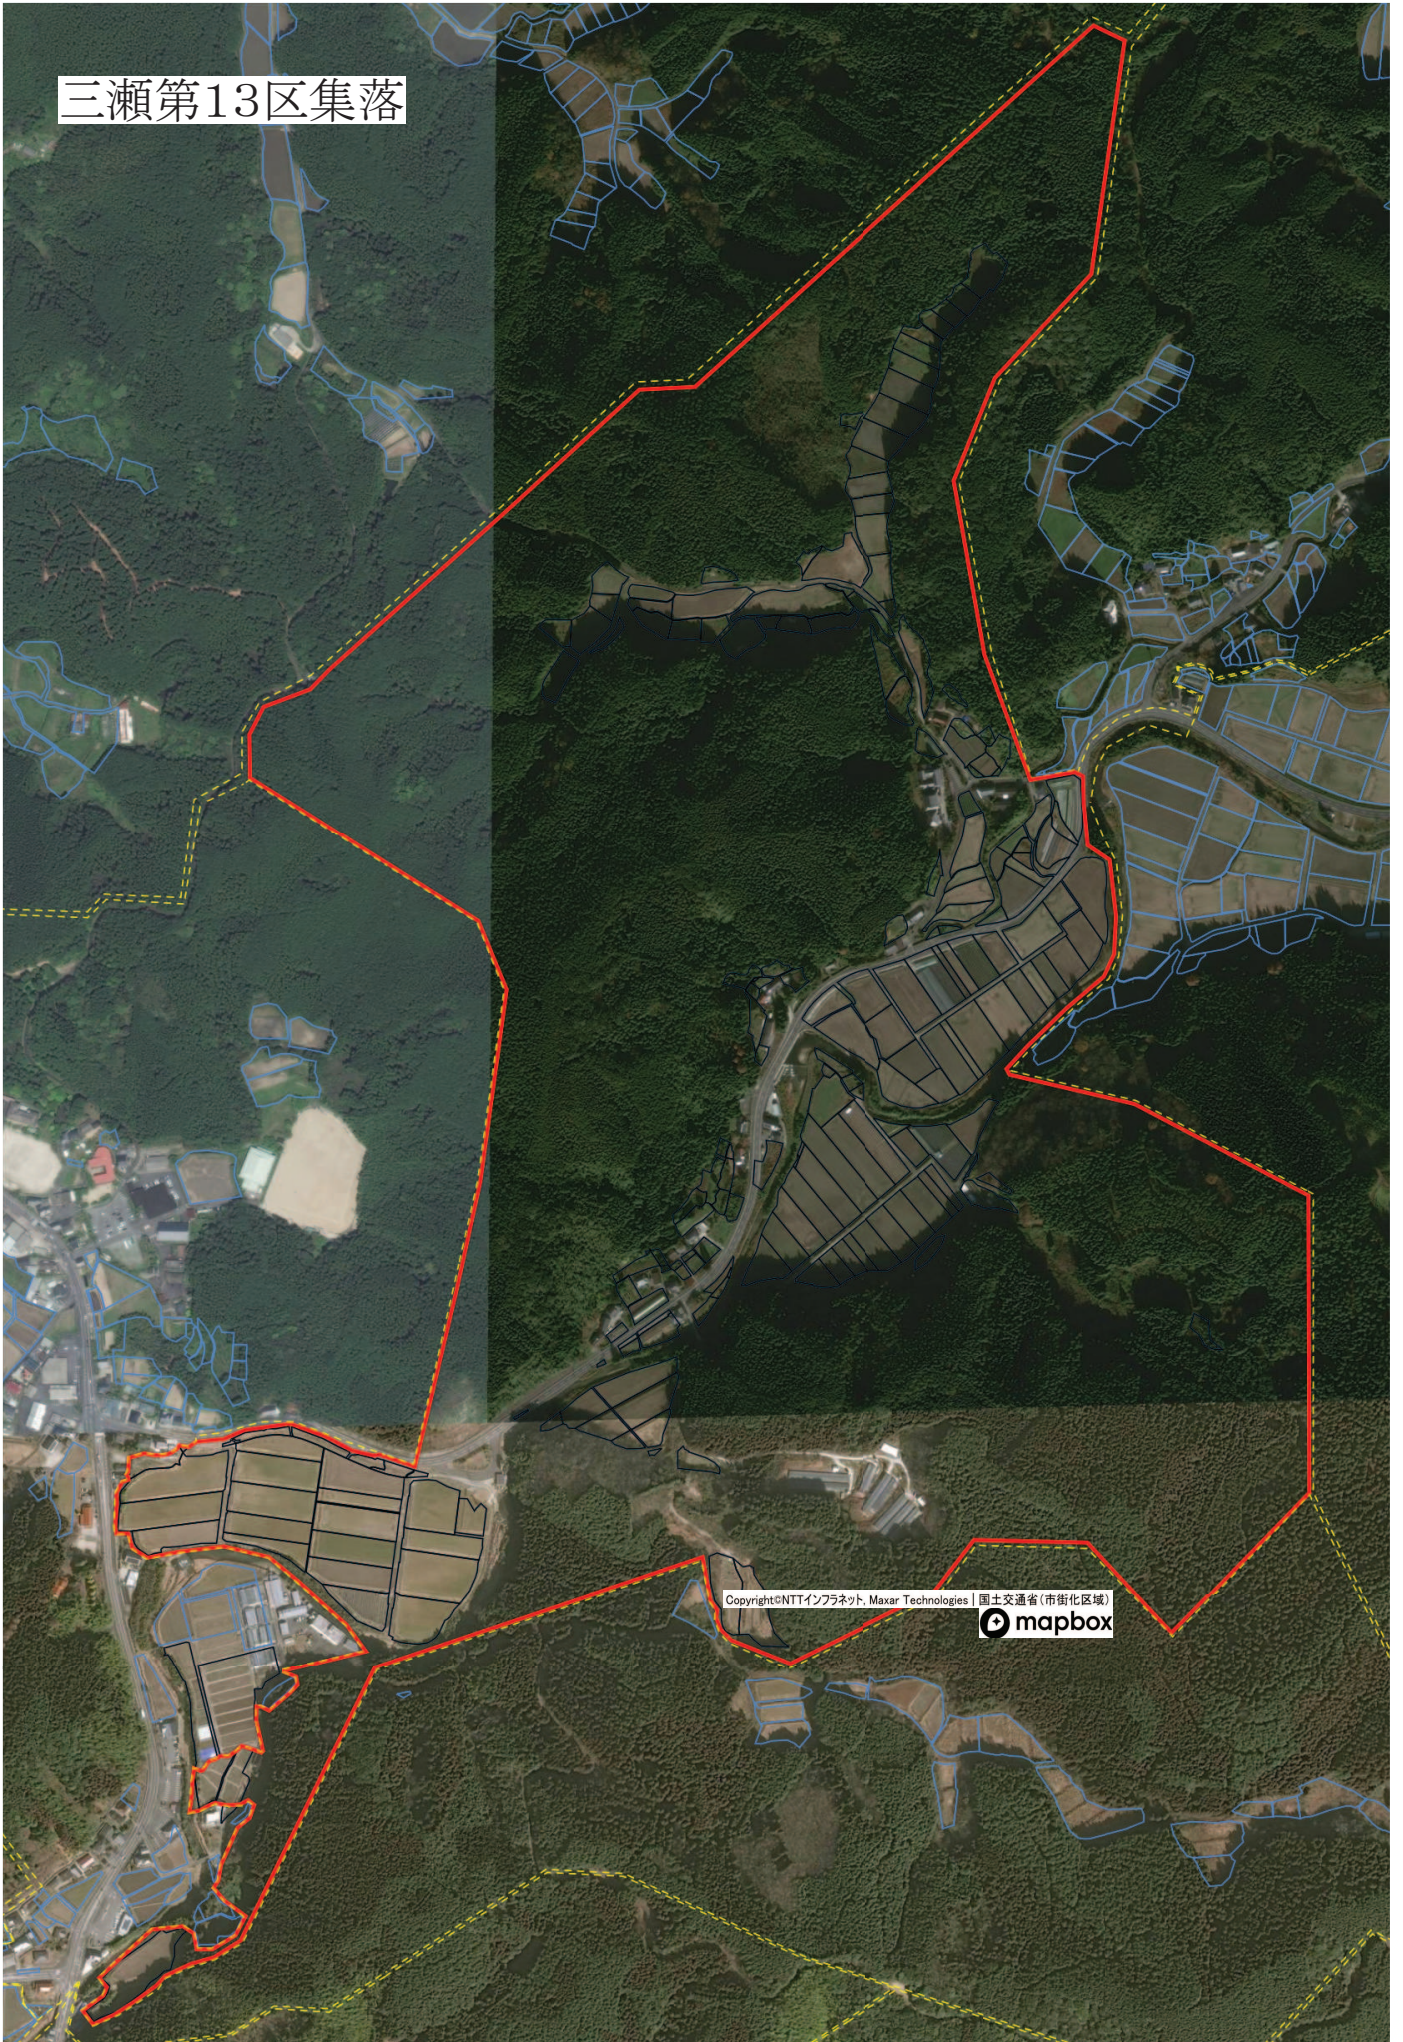

三瀬第13区集落

Copyright©NTTインフラネット, Maxar Technologies | 国土交通省(市街化区域)
mapbox