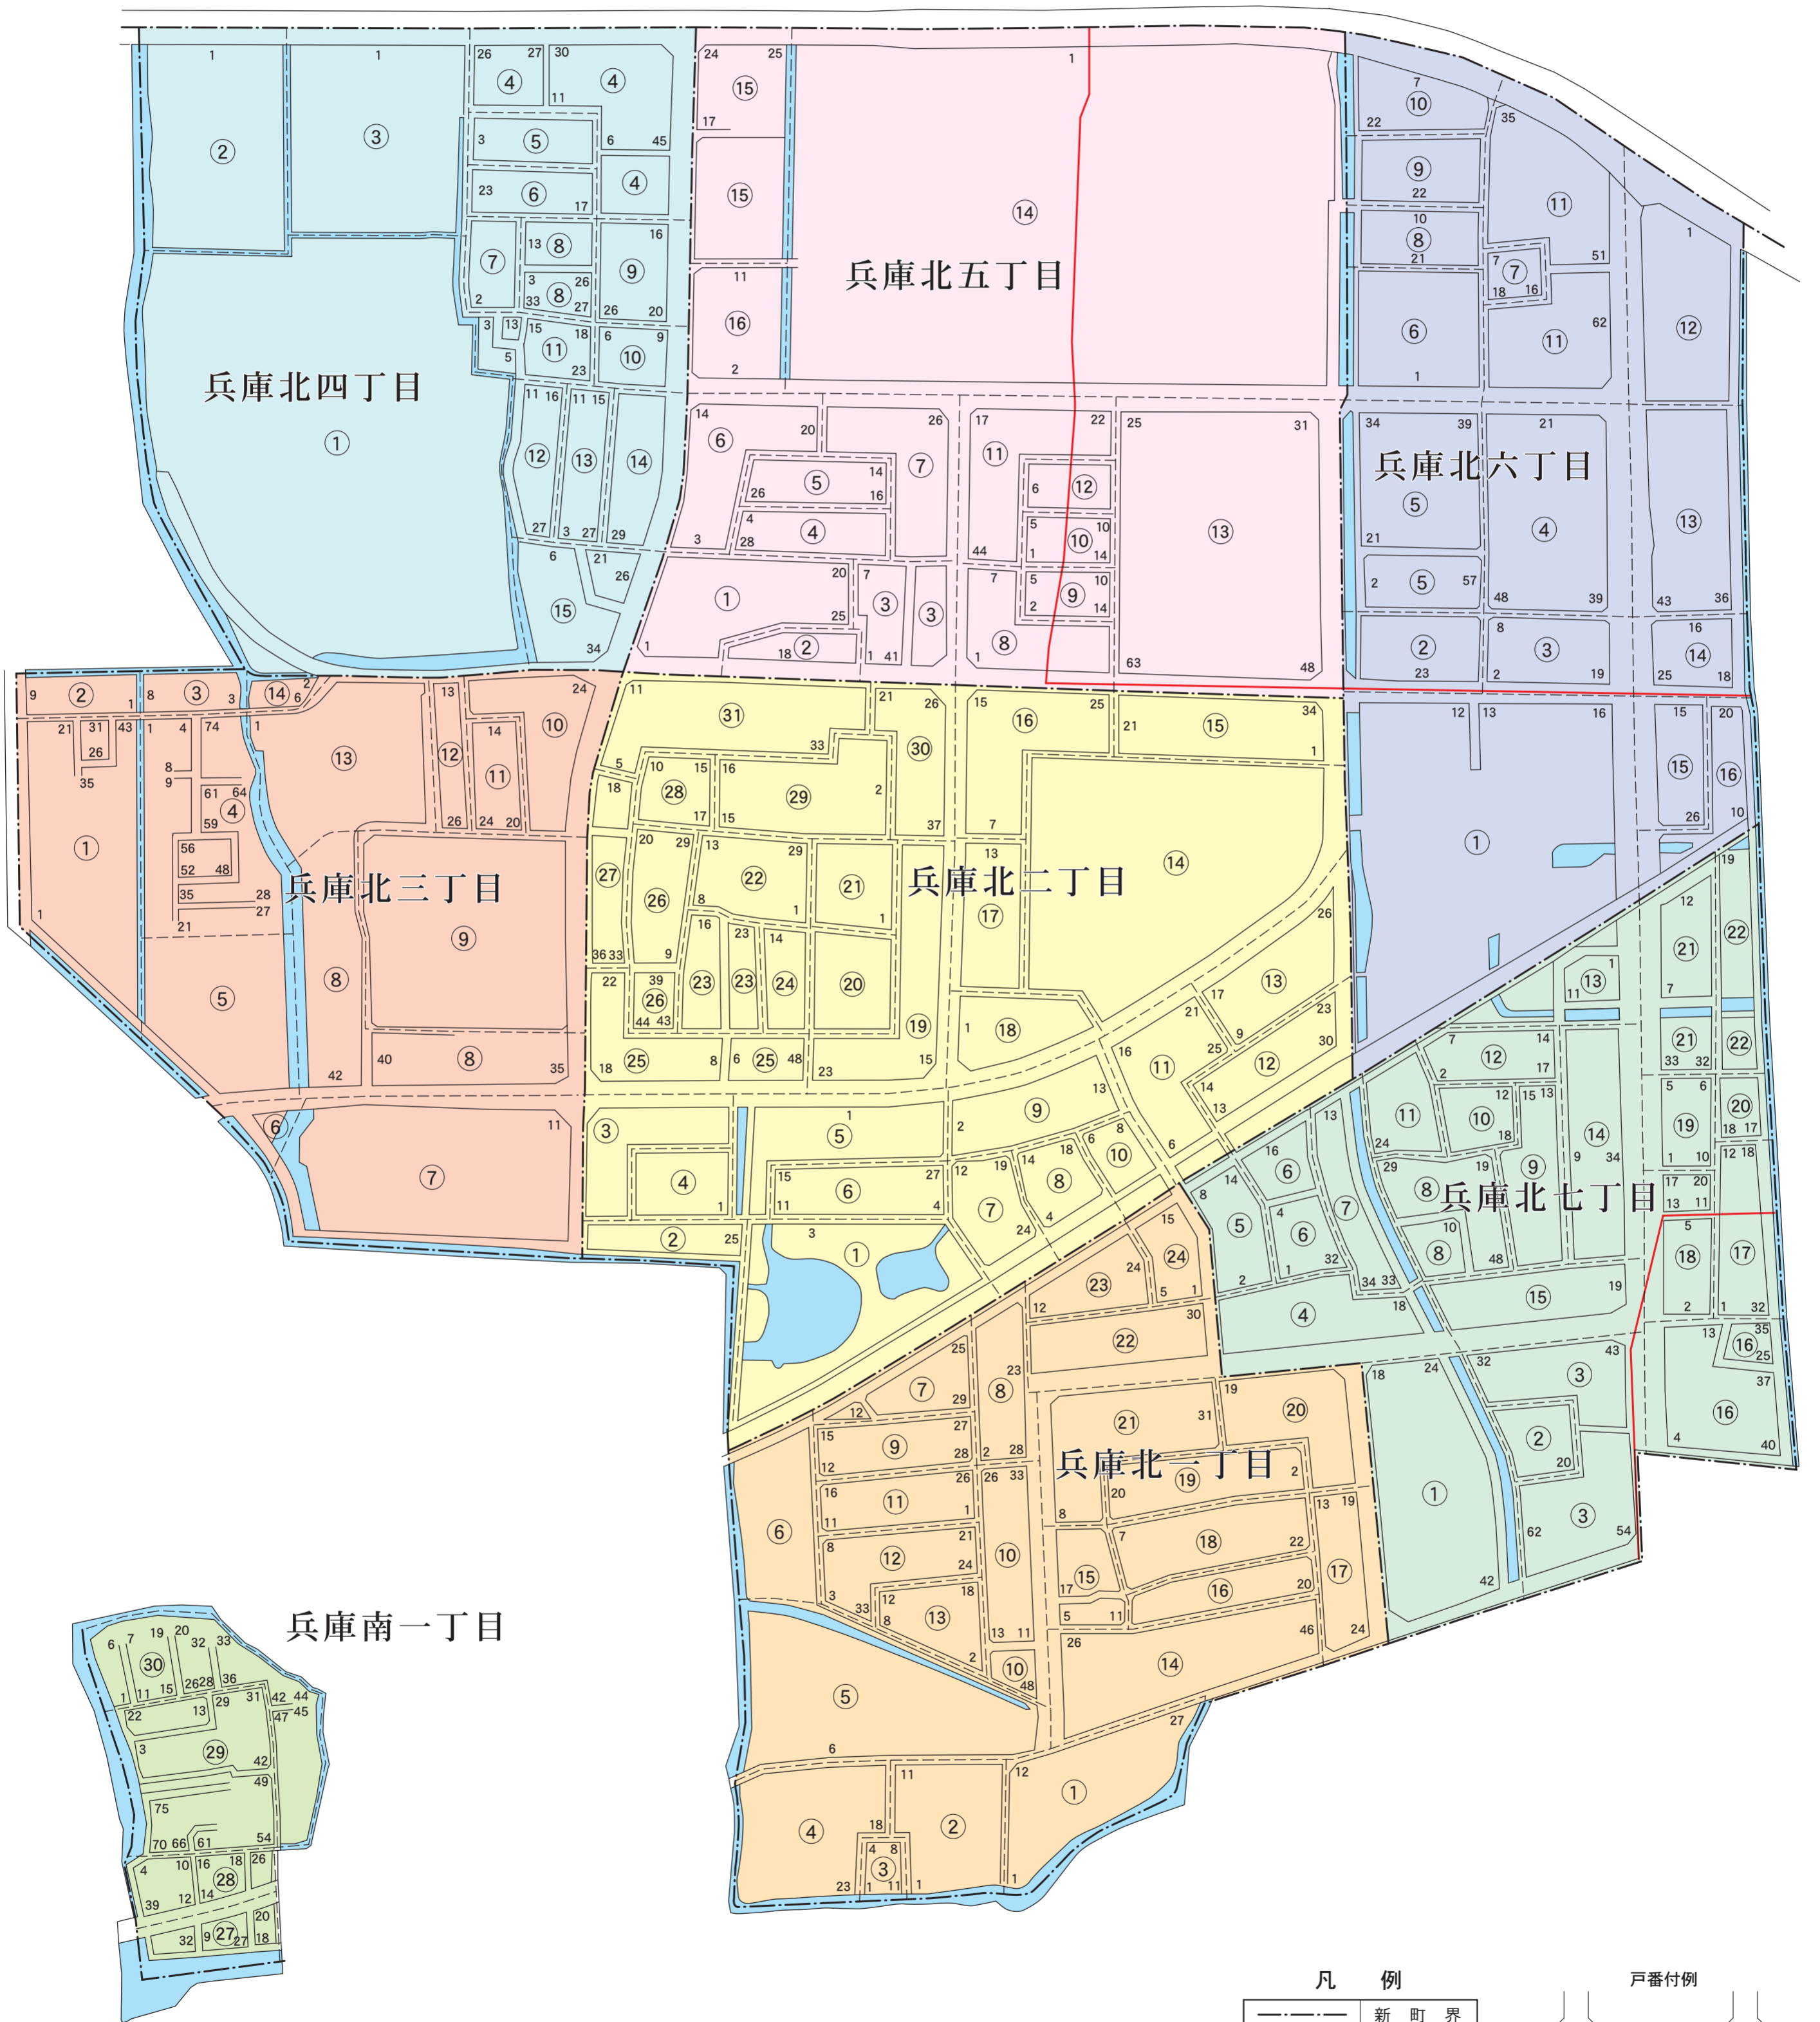

兵庫北一、二、三、四、五、六、七丁目・ 兵庫南一丁目地区住居表示案内図

凡 例

— — — — —	新 町 界
- - - - -	街 区 界
③	街 区 符 号
15	住 居 番 号
— — — — —	旧 字 界