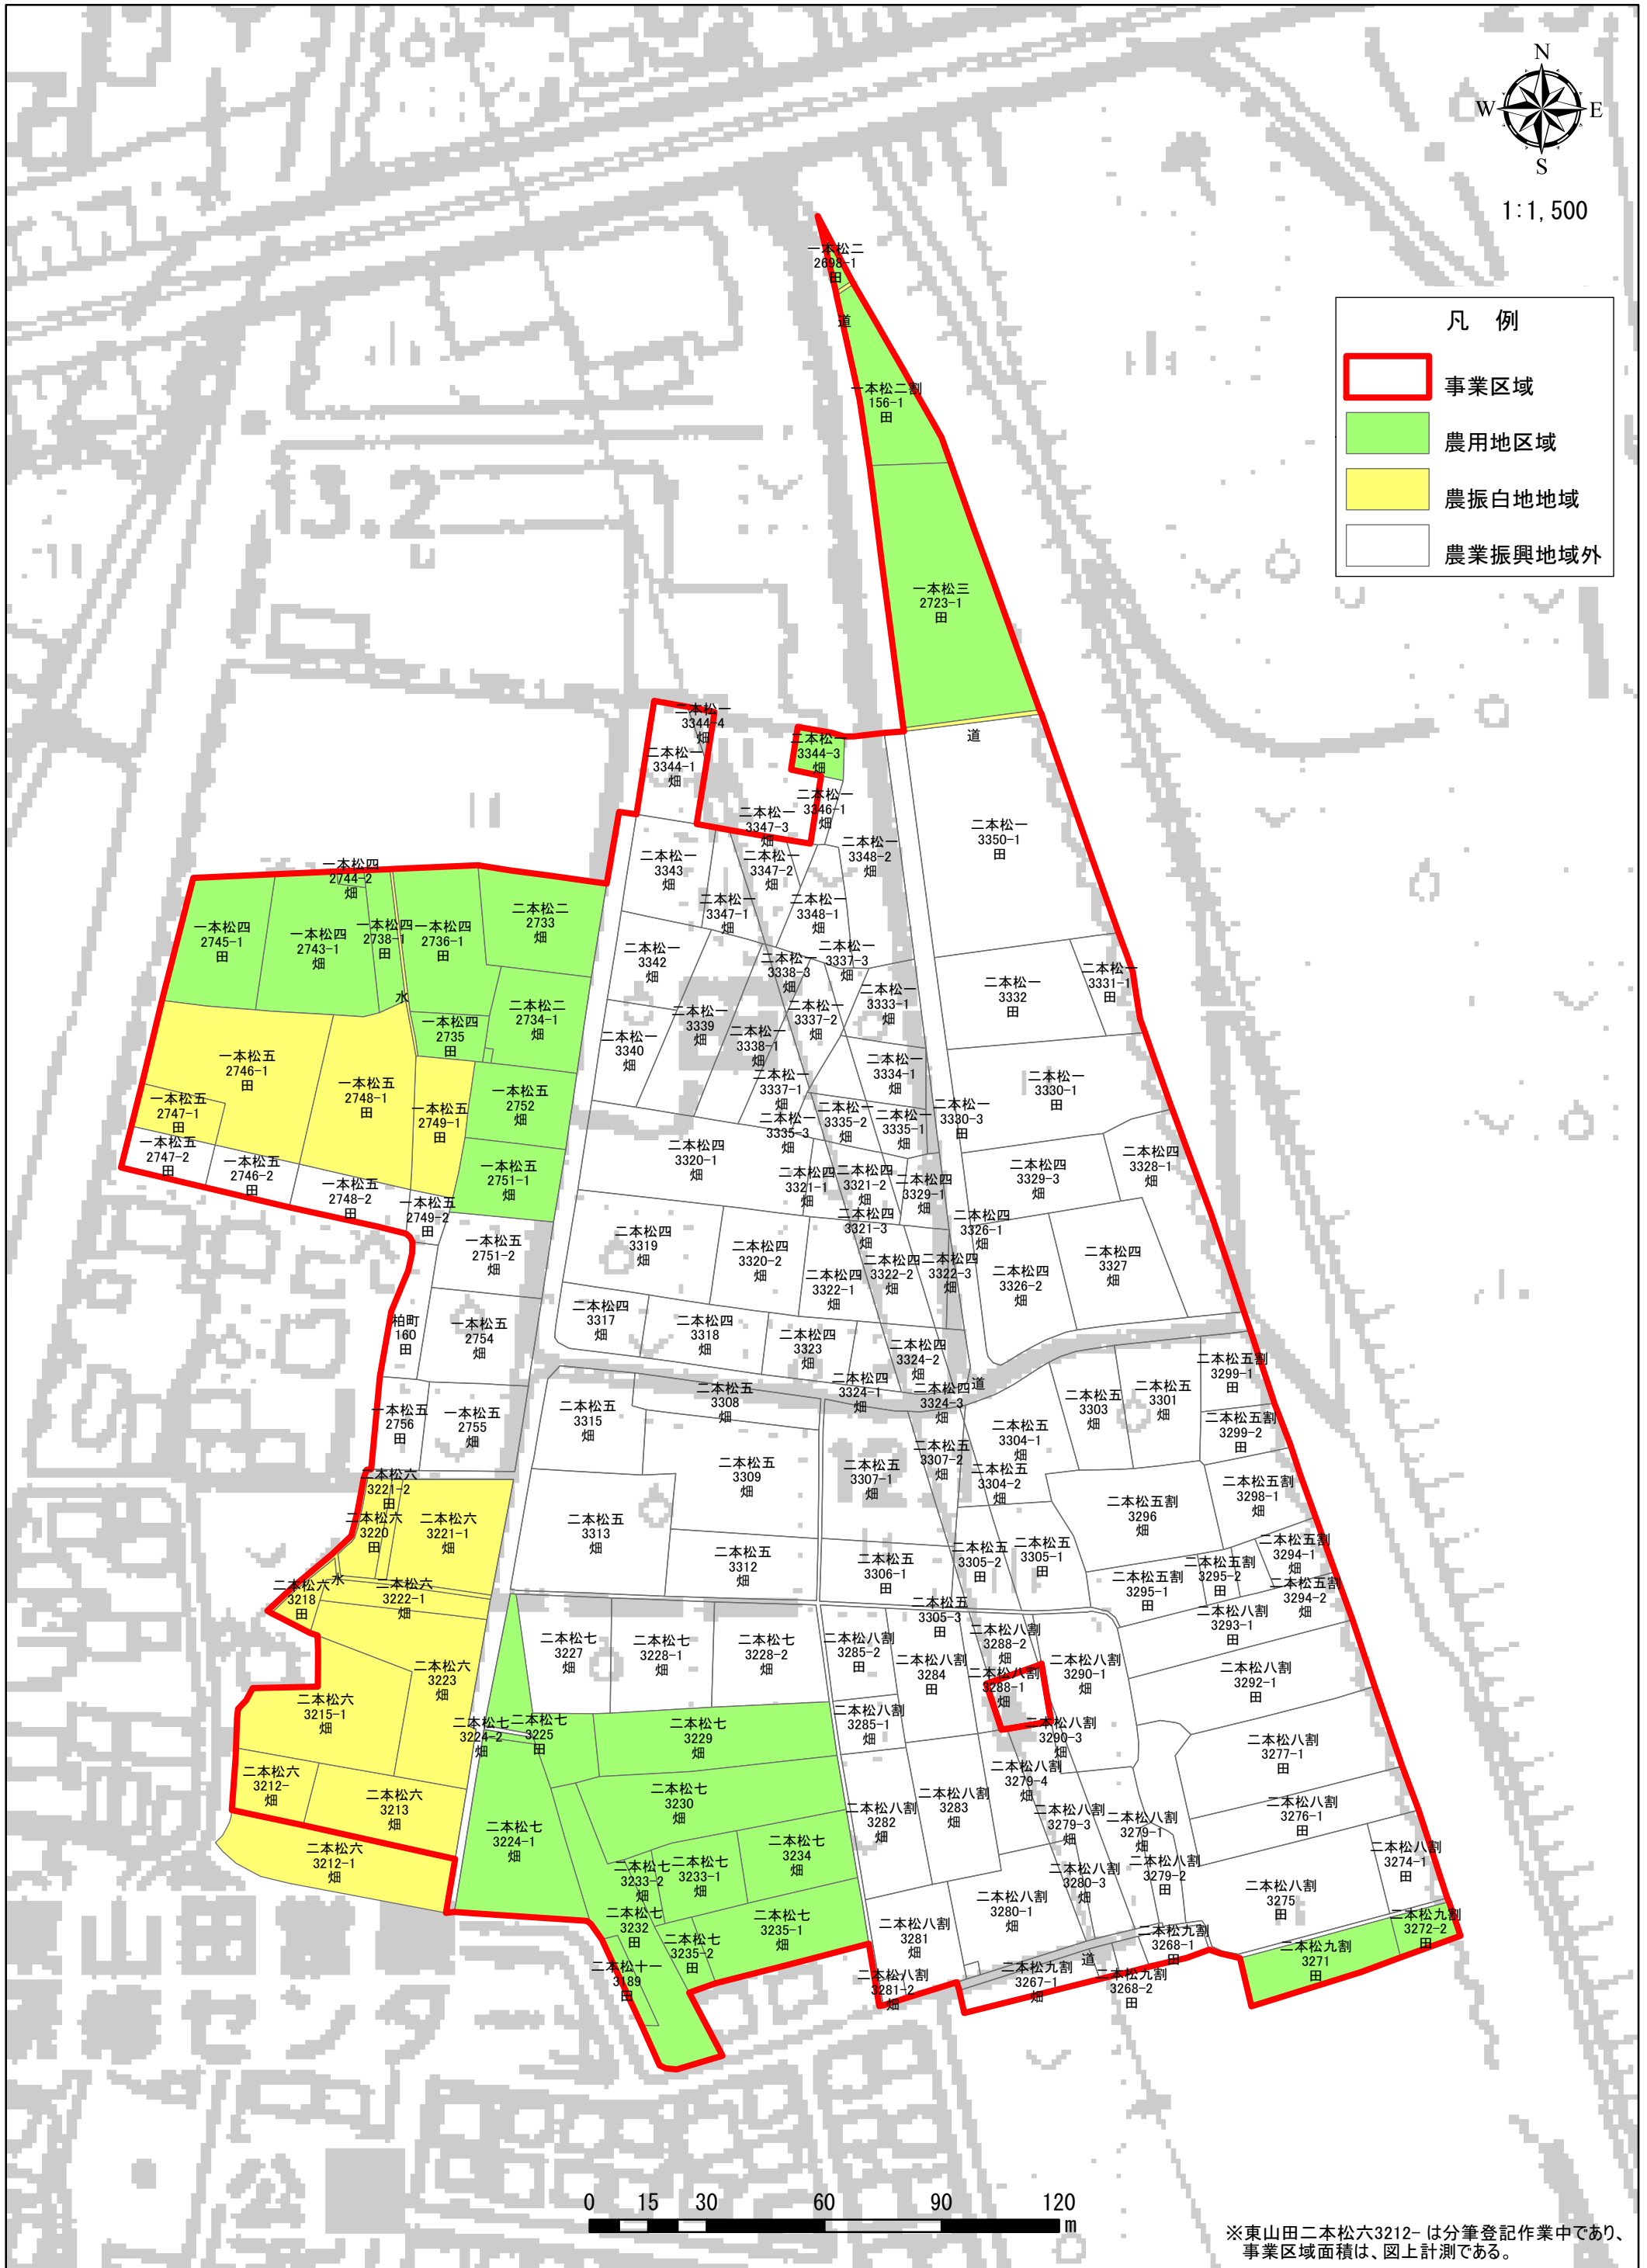

別図1 農業振興地域及び農用地区域の範囲

凡例

- 事業区域
- 農用地区域
- 農振白地地域
- 農業振興地域外

※東山田二本松六3212- は分筆登記作業中であり、事業区域面積は、図上計測である。