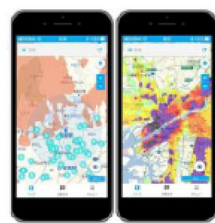

市民の防災を
もっと安全に!

災害・防災ミニアプリ がリニューアルします。

7月1日
始動

平常時の 災害時の
学習から情報収集まで、**災害への「備え」の充実をサポートします。**

平常時
日ごろの備え

事前に
学べる

スマホでいつでも
防災学習ができる

NEW 防災学習コンテンツ

- 避難シミュレーション
- 災害に役立つ知識や備え
- 児童・生徒向け学習コンテンツ

NEW
避難所情報
ハザードマップ

自治体スーパー
アプリとの連携
全国初!

災害時
災害情報

すぐに
分かる

知りたい**防災情報**を地図上で確認できる

NEW 道路の「通行注意」などの情報

RENEWAL 避難所の開設状況・避難経路の安全など