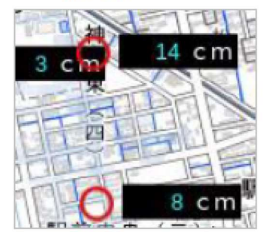

- 避難シミュレーション
- 災害に役立つ知識や備え
- 児童・生徒向け学習コンテンツ

NEW
避難所情報
ハザードマップ

自治体スーパー
アプリとの連携
全国初!

災害時
災害情報

すぐに
分かる

知りたい**防災情報**を地図上で確認できる

NEW 道路の「通行注意」などの情報

RENEWAL 避難所の開設状況・避難経路の安全など

市民が投稿する
リアルタイムな情報を閲覧できる

NEW リスクロ
(市民投稿型災害マップ)

投稿

集約・集計

報告番号 9144
2025-05-26 13:25:43
1枚
所属 一般市民
(テスト)道路冠水。

■ 訓練・テスト
■ 氾濫・浸水・冠水
■ 道路トラブル ■ その他

閲覧画面