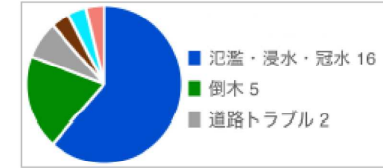

市民が投稿する
リアルタイムな情報を閲覧できる

NEW リスクロ
(市民投稿型災害マップ)

投稿

集約・集計

報告番号 9144
2025-05-26 13:25:43
1枚
所属 一般市民
(テスト)道路冠水。

■ 訓練・テスト
■ 氾濫・浸水・冠水
■ 道路トラブル ■ その他

閲覧画面