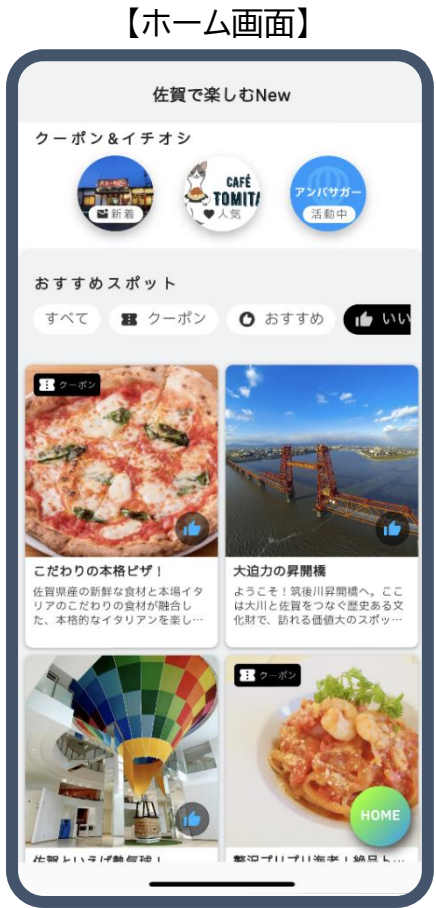

【保護者】空き時間に連絡

【教職員】電話対応大幅減・データ集計

朝の時間は毎日が忙しい！

子どもと
触れ合う時間
の確保！

「B面」観光ミニアプリ

アプリのホーム画面が **A面**（市民向け）と **B面**（観光客向け）の **2面構成**に！

【観光客】
ホーム画面が
観光アプリに！

B面

【市民】
ホーム画面から
ミニアプリをタップ

▶ **お得なクーポン**などの
情報を確認できます。

AIを活用して作成
した文章で店舗の魅力
を紹介しています。

◀◀ **簡単にクーポンを**
利用できます。